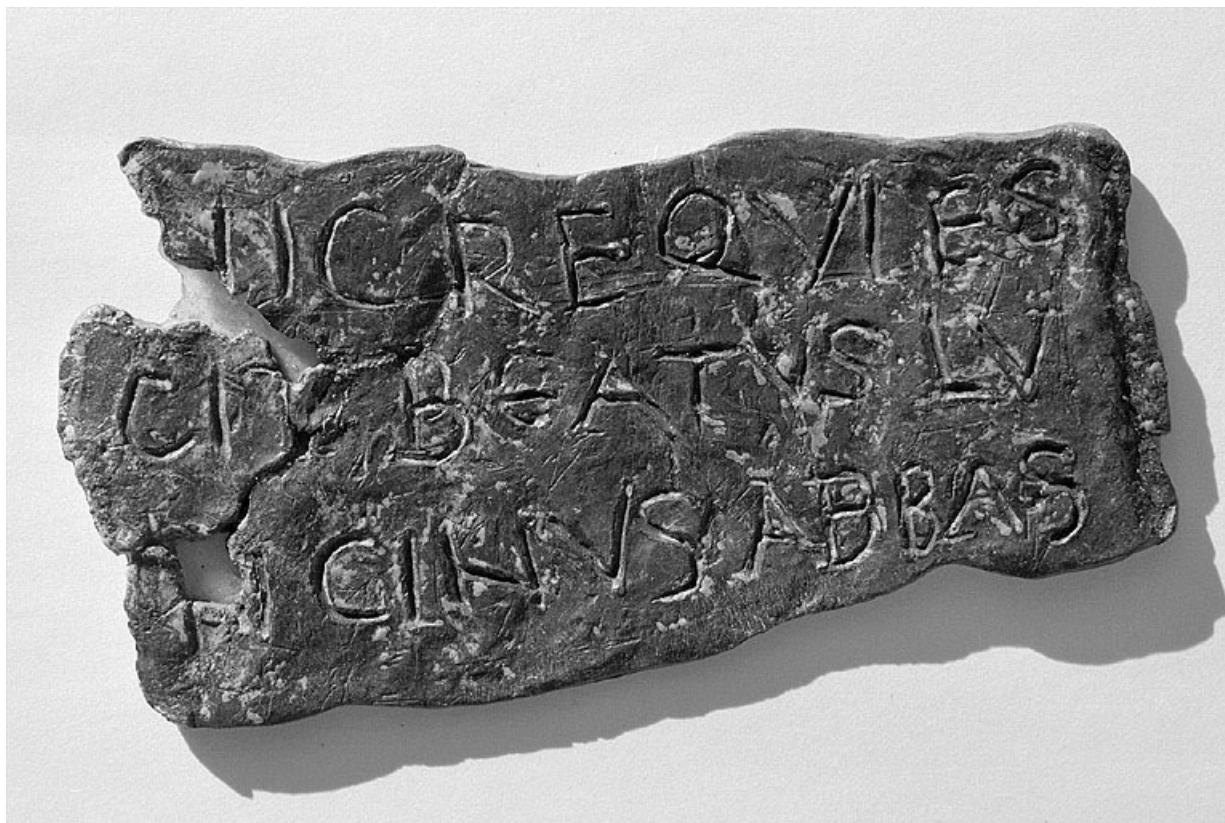

Vue générale.

39, Saint-Lupicin

N° de l'illustration : 19963900703X

Date : 1996

Auteur : Yves Sancey

Reproduction soumise à autorisation du titulaire des droits d'exploitation

© Région Bourgogne-Franche-Comté, Inventaire du patrimoine