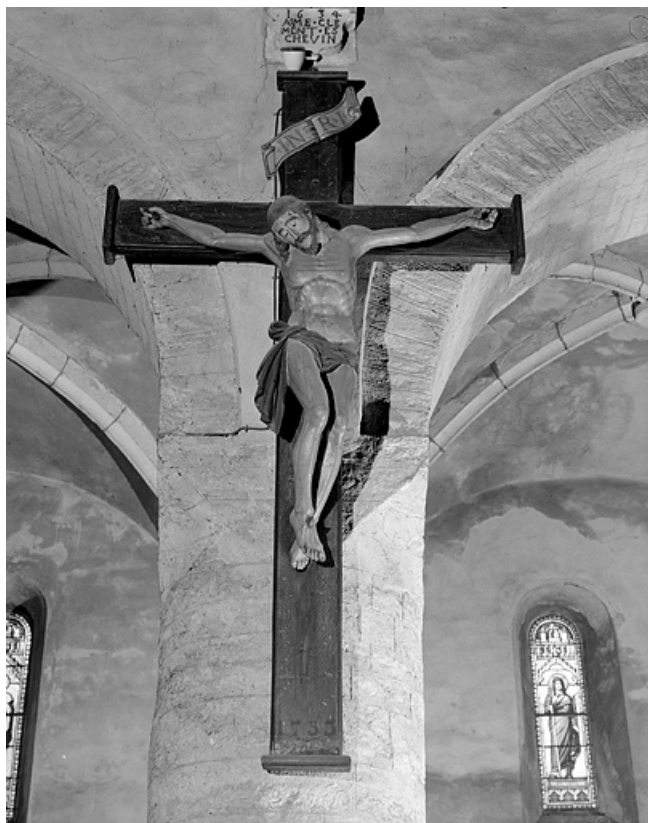

Vue générale.

39, Saint-Lupicin

N° de l'illustration : 19963900681V

Date : 1996

Auteur : Yves Sancey

Reproduction soumise à autorisation du titulaire des droits d'exploitation

© Région Bourgogne-Franche-Comté, Inventaire du patrimoine