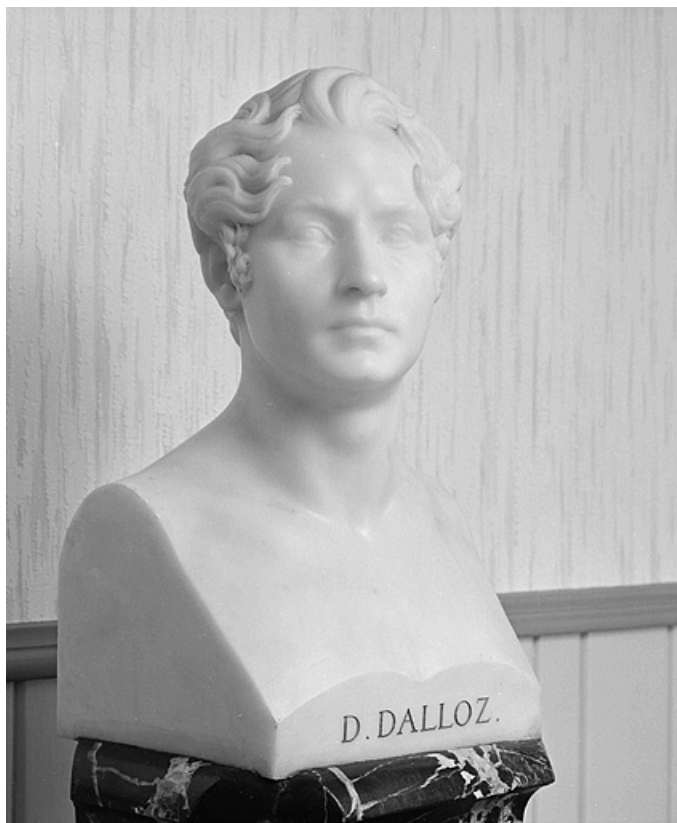

Vue de trois quarts.

39, Septmoncel

N° de l'illustration : 19963901147X

Date : 1996

Auteur : Jérôme Mongreville

Reproduction soumise à autorisation du titulaire des droits d'exploitation

© Région Bourgogne-Franche-Comté, Inventaire du patrimoine