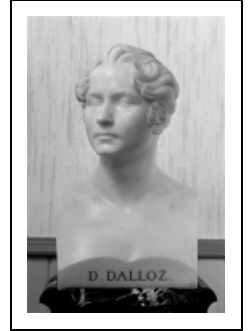

## BUSTE : DÉSIRÉ DALLOZ

Bourgogne-Franche-Comté, Jura  
Septmoncel

Situé dans : Presbytère, mairie, école  
primaire

Dossier IM39001432 réalisé en 1996  
Auteur(s) : Bernard Pontefract, Muriel Vercez

**Période(s) principale(s) :** 2e quart 19e siècle  
**Dates :** 1829

**Auteur(s) de l'oeuvre :**  
Guichrad (sculpteur)

**Personne(s) liée(s) à l'histoire de l'oeuvre :**  
Desiré Dalloz (modèle)

### Description

Buste en marbre blanc, porté par une colonne en marbre noir.

### Éléments descriptifs

**Catégories :** sculpture  
**Structures :** revers sculpté

**Iconographie :**  
Portrait de Desiré Dalloz  
portrait homme en buste