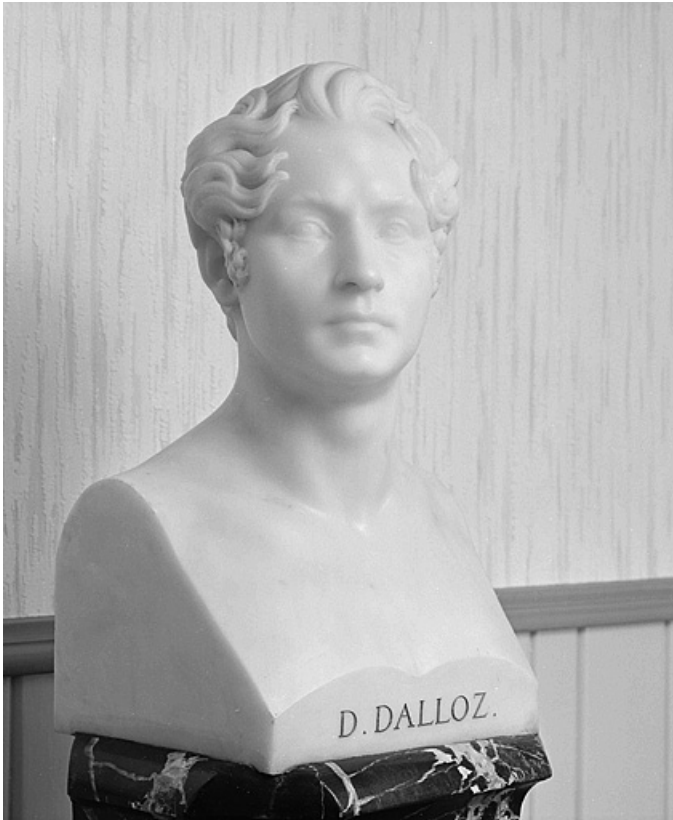

Vue de trois quarts.

39, Septmoncel

N° de l'illustration : 19963901147X

Date : 1996

Auteur : Jérôme Mongreville

Reproduction soumise à autorisation du titulaire des droits d'exploitation

© Région Bourgogne-Franche-Comté, Inventaire du patrimoine