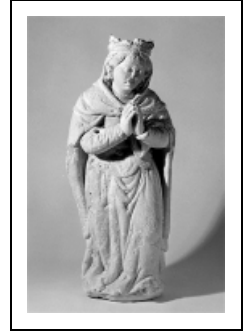

## STATUE : LA VIERGE EN PRIÈRE

Bourgogne-Franche-Comté, Jura  
Avignon-lès-Saint-Claude

Situé dans : Chapelle Saint-Roch

Dossier IM39001429 réalisé en  
1996

Auteur(s) : Bernard Pontefract

**Période(s) principale(s) :** 16e siècle

### Éléments descriptifs

**Catégories :** sculpture

**Structures :** revers ébauché

### Iconographie :

Vierge : en pied  
prière  
couronne