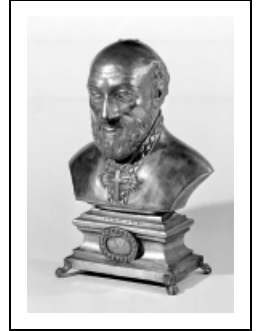

## BUSTE-RELIQUAIRE : SAINT LUPICIN

Bourgogne-Franche-Comté, Jura  
Saint-Lupicin

Situé dans : Prieuré Saint-Lupicin, église paroissiale de la Nativité-de-la-Vierge

Dossier IM39001394 réalisé en 1996

Auteur(s) : Bernard Pontefract

**Période(s) principale(s) :** 19e siècle

**Auteur(s) de l'oeuvre :**

J. Carrier (sculpteur)

### Description

La tête est argentée, le reste de l'oeuvre est doré.