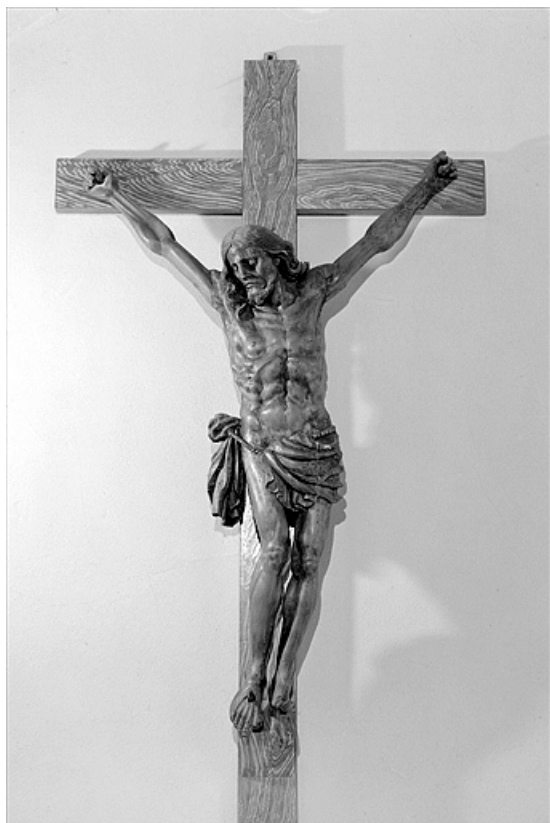

### Informations complémentaires

- **Liste des objets non étudiés** : <https://patrimoine.bourgognefranchecomte.fr/gtrudov/IM39001349/index.htm>

**Aire d'étude et canton** : Saint-Claude périphérie

**Parties constituantes non étudiées** : statue, tableau, calice, patène, chandelier d'autel, reliquaire

© Région Bourgogne-Franche-Comté, Inventaire du patrimoine

**Vue générale.**  
39, La Rixouse

N° de l'illustration : 19963900763V

Date : 1996

Auteur : Yves Sancey

Reproduction soumise à autorisation du titulaire des droits d'exploitation

© Région Bourgogne-Franche-Comté, Inventaire du patrimoine

**Vue de face.**

39, La Rixouse

N° de l'illustration : 19963900764V

Date : 1996

Auteur : Yves Sancey

Reproduction soumise à autorisation du titulaire des droits d'exploitation