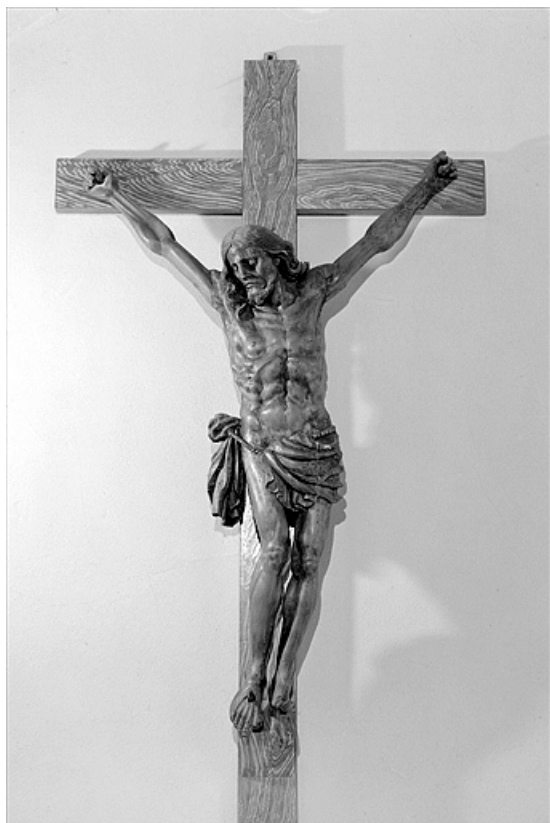

Aire d'étude et canton : Saint-Claude périphérie

Parties constituantes non étudiées : statue, tableau, calice, patène, chandelier d'autel, reliquaire

© Région Bourgogne-Franche-Comté, Inventaire du patrimoine

Vue générale.
39, La Rixouse

N° de l'illustration : 19963900763V

Date : 1996

Auteur : Yves Sancey

Reproduction soumise à autorisation du titulaire des droits d'exploitation

© Région Bourgogne-Franche-Comté, Inventaire du patrimoine

Vue de face.

39, La Rixouse

N° de l'illustration : 19963900764V

Date : 1996

Auteur : Yves Sancey

Reproduction soumise à autorisation du titulaire des droits d'exploitation

© Région Bourgogne-Franche-Comté, Inventaire du patrimoine

Vue de face.

39, La Rixouse

N° de l'illustration : 19963900766X

Date : 1996

Auteur : Yves Sancey

Reproduction soumise à autorisation du titulaire des droits d'exploitation

© Région Bourgogne-Franche-Comté, Inventaire du patrimoine