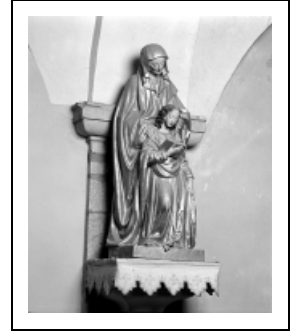

GROUPE SCULPTÉ : L'EDUCATION DE LA VIERGE

Bourgogne-Franche-Comté, Jura
La Rixouse

Situé dans : Église paroissiale Saint-Cyr et Sainte-Julitte

Dossier IM39001346 réalisé en 1996

Auteur(s) : Bernard Pontefract

Période(s) principale(s) : 2e moitié 19e siècle

Auteur(s) de l'oeuvre :
Léon Moynet (fabricant de statues)

Éléments descriptifs

Catégories : sculpture

Structures : groupe relié

Iconographie :
Education de la Vierge