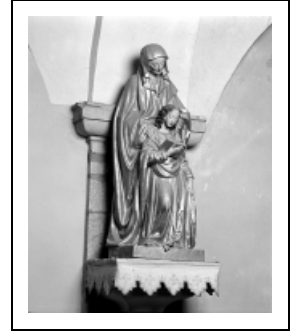

## GRUPE SCULPTÉ : L'EDUCATION DE LA VIERGE

Bourgogne-Franche-Comté, Jura  
La Rixouse

Situé dans : Église paroissiale Saint-Cyr et Sainte-Julitte

Dossier IM39001346 réalisé en 1996

Auteur(s) : Bernard Pontefract

**Période(s) principale(s) :** 2e moitié 19e siècle

**Auteur(s) de l'oeuvre :**  
Léon Moynet (fabricant de statues)

### Éléments descriptifs

**Catégories :** sculpture

**Structures :** groupe relié

**Iconographie :**  
Education de la Vierge