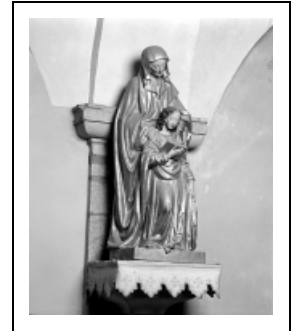

GRUPE SCULPTÉ : L'EDUCATION DE LA VIERGE

Bourgogne-Franche-Comté, Jura
La Rixouse

Situé dans : Église paroissiale Saint-Cyr et Sainte-Julitte

Dossier IM39001346 réalisé en 1996

Auteur(s) : Bernard Pontefract

Période(s) principale(s) : 2e moitié 19e siècle

Auteur(s) de l'oeuvre :
Léon Moynet (fabricant de statues)

Éléments descriptifs

Catégories : sculpture

Structures : groupe relié

Iconographie :
Education de la Vierge