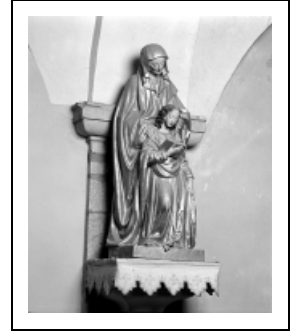

GRUPE SCULPTÉ : L'EDUCATION DE LA VIERGE

Bourgogne-Franche-Comté, Jura
La Rixouse

Situé dans : Église paroissiale Saint-Cyr et Sainte-Julitte

Dossier IM39001346 réalisé en 1996

Auteur(s) : Bernard Pontefract

Période(s) principale(s) : 2e moitié 19e siècle

Auteur(s) de l'oeuvre :
Léon Moynet (fabricant de statues)

Éléments descriptifs

Catégories : sculpture

Structures : groupe relié

Iconographie :
Education de la Vierge