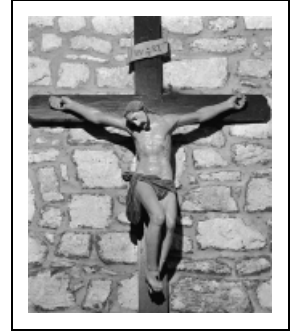

CROIX : CHRIST EN CROIX

Bourgogne-Franche-Comté, Jura
Ravilloles

Situé dans : Chapelle de la Nativité-de-la-Vierge

Dossier IM39001342 réalisé en 1996

Auteur(s) : Bernard Pontefract

Période(s) principale(s) : 18e siècle

Éléments descriptifs

Catégories : sculpture

Structures : revers sculpté

Iconographie :

Christ en croix

Informations complémentaires

- **Voir le dossier numérisé :** <https://patrimoine.bourgognefranchecomte.fr/gtrudov/IM39001342/index.htm>

Aire d'étude et canton : Saint-Claude périphérie

Dénomination : croix

© Région Bourgogne-Franche-Comté, Inventaire du patrimoine

Vue de face.

39, Ravilloles

N° de l'illustration : 19963900803X

Date : 1996

Auteur : Yves Sancey