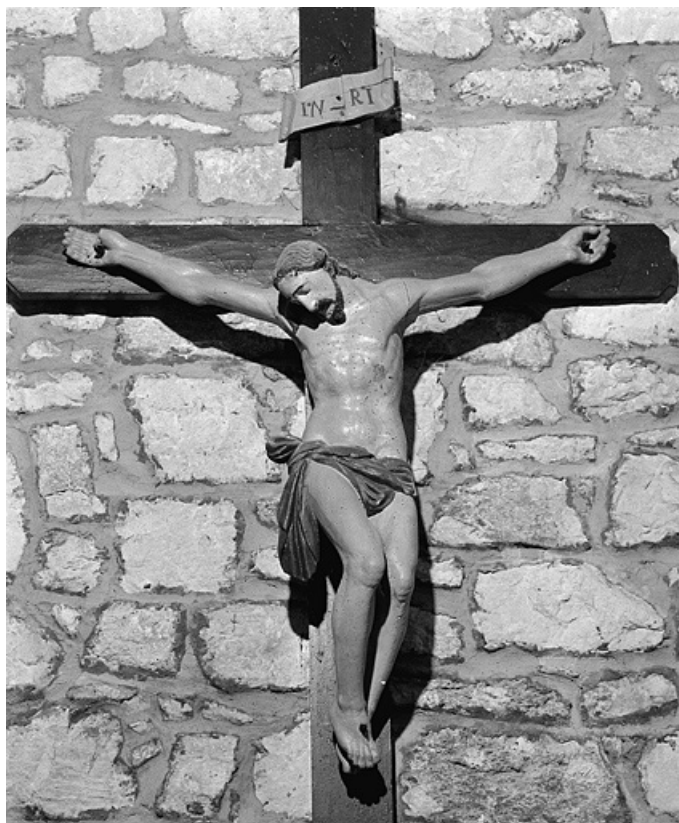

CROIX : CHRIST EN CROIX

Bourgogne-Franche-Comté, Jura
Ravilloles

Situé dans : Chapelle de la Nativité-de-la-Vierge

Dossier IM39001342 réalisé en 1996

Auteur(s) : Bernard Pontefract

Période(s) principale(s) : 18e siècle

Éléments descriptifs

Catégories : sculpture

Structures : revers sculpté

Iconographie :

Christ en croix

Informations complémentaires

- **Voir le dossier numérisé :** <https://patrimoine.bourgognefranchecomte.fr/gtrudov/IM39001342/index.htm>

Aire d'étude et canton : Saint-Claude périphérie

Dénomination : croix

© Région Bourgogne-Franche-Comté, Inventaire du patrimoine

Vue de face.

39, Ravilloles

N° de l'illustration : 19963900803X

Date : 1996

Auteur : Yves Sancey