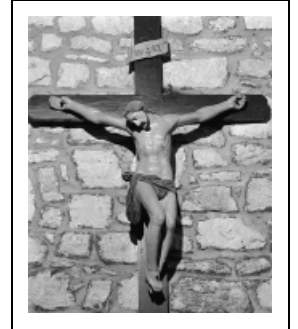

CROIX : CHRIST EN CROIX

Bourgogne-Franche-Comté, Jura
Ravilloles

Situé dans : Chapelle de la Nativité-de-la-Vierge

Dossier IM39001342 réalisé en 1996

Auteur(s) : Bernard Pontefract

Période(s) principale(s) : 18e siècle

Éléments descriptifs

Catégories : sculpture

Structures : revers sculpté

Iconographie :

Christ en croix

Informations complémentaires

- **Voir le dossier numérisé :** <https://patrimoine.bourgognefranchecomte.fr/gtrudov/IM39001342/index.htm>

Aire d'étude et canton : Saint-Claude périphérie

Dénomination : croix

© Région Bourgogne-Franche-Comté, Inventaire du patrimoine

Vue de face.

39, Ravilloles

N° de l'illustration : 19963900803X

Date : 1996

Auteur : Yves Sancey