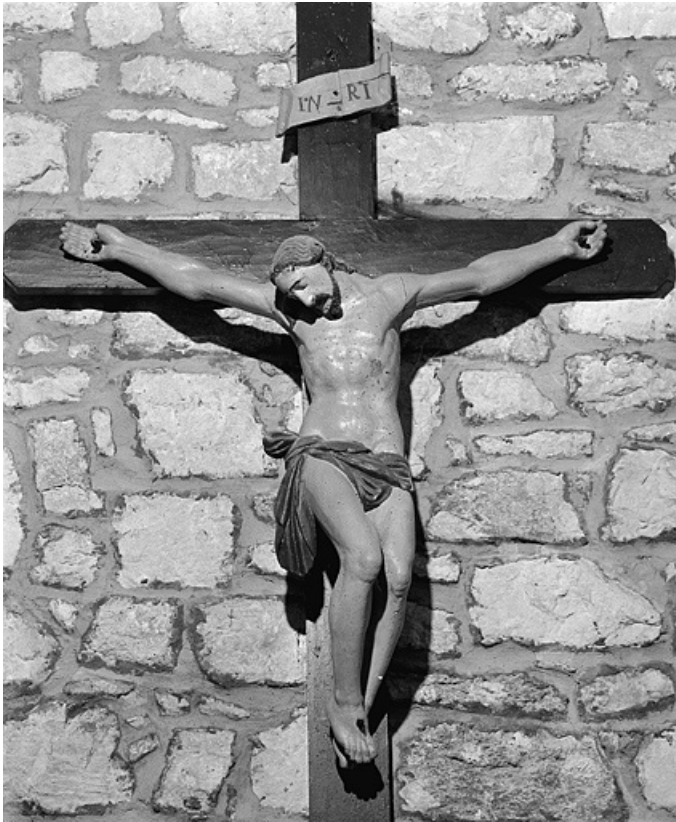

CROIX : CHRIST EN CROIX

Bourgogne-Franche-Comté, Jura
Ravilloles

Situé dans : Chapelle de la Nativité-de-la-Vierge

Dossier IM39001342 réalisé en 1996
Auteur(s) : Bernard Pontefract

Période(s) principale(s) : 18e siècle

Éléments descriptifs

Catégories : sculpture

Structures : revers sculpté

Iconographie :

Christ en croix

Informations complémentaires

- **Voir le dossier numérisé :** <https://patrimoine.bourgognefranchecomte.fr/gtrudov/IM39001342/index.htm>

Aire d'étude et canton : Saint-Claude périphérie

Dénomination : croix

© Région Bourgogne-Franche-Comté, Inventaire du patrimoine

Vue de face.

39, Ravilloles

N° de l'illustration : 19963900803X

Date : 1996

Auteur : Yves Sancey