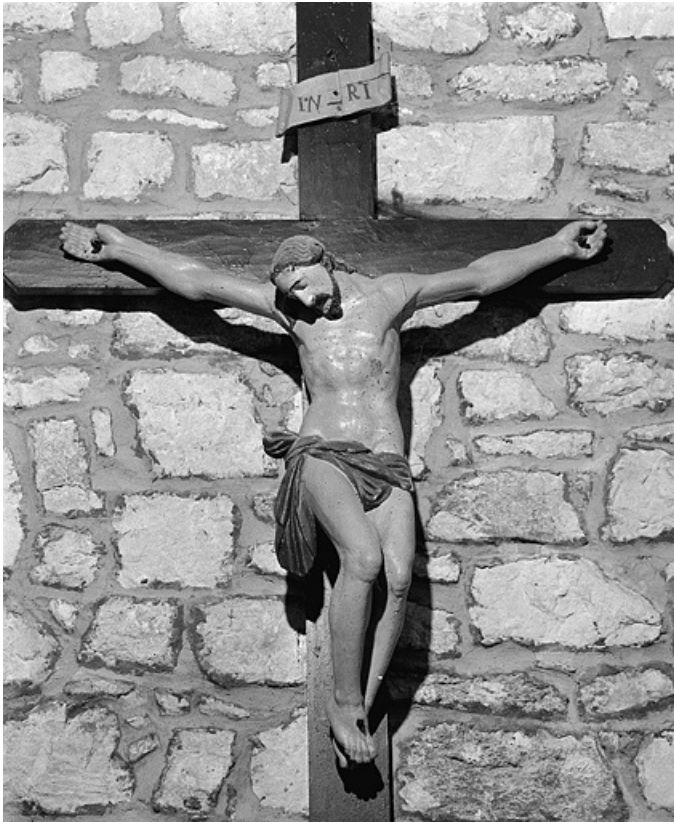

CROIX : CHRIST EN CROIX

Bourgogne-Franche-Comté, Jura
Ravilloles

Situé dans : Chapelle de la Nativité-de-la-Vierge

Dossier IM39001342 réalisé en 1996

Auteur(s) : Bernard Pontefract

Période(s) principale(s) : 18e siècle

Éléments descriptifs

Catégories : sculpture

Structures : revers sculpté

Iconographie :

Christ en croix

Informations complémentaires

- **Voir le dossier numérisé :** <https://patrimoine.bourgognefranchecomte.fr/gtrudov/IM39001342/index.htm>

Aire d'étude et canton : Saint-Claude périphérie

Dénomination : croix

© Région Bourgogne-Franche-Comté, Inventaire du patrimoine

Vue de face.

39, Ravilloles

N° de l'illustration : 19963900803X

Date : 1996

Auteur : Yves Sancey