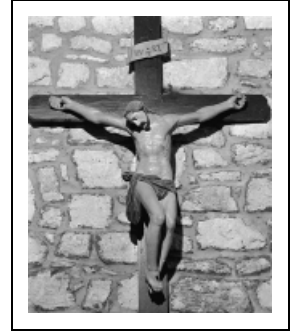

CROIX : CHRIST EN CROIX

Bourgogne-Franche-Comté, Jura
Ravilloles

Situé dans : Chapelle de la Nativité-de-la-Vierge

Dossier IM39001342 réalisé en 1996
Auteur(s) : Bernard Pontefract

Période(s) principale(s) : 18e siècle

Éléments descriptifs

Catégories : sculpture

Structures : revers sculpté

Iconographie :

Christ en croix

Informations complémentaires

- **Voir le dossier numérisé :** <https://patrimoine.bourgognefranchecomte.fr/gtrudov/IM39001342/index.htm>

Aire d'étude et canton : Saint-Claude périphérie

Dénomination : croix

© Région Bourgogne-Franche-Comté, Inventaire du patrimoine

Vue de face.

39, Ravilloles

N° de l'illustration : 19963900803X

Date : 1996

Auteur : Yves Sancey