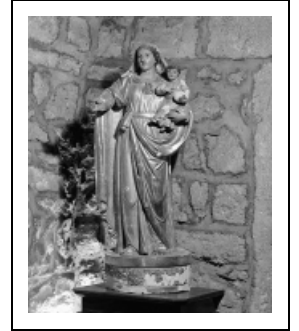

STATUE : VIERGE À L'ENFANT

Bourgogne-Franche-Comté, Jura
Ravilloles

Situé dans : Chapelle de la Nativité-de-la-Vierge

Dossier IM39001341 réalisé en 1996

Auteur(s) : Bernard Pontefract

Période(s) principale(s) : 19e siècle

Éléments descriptifs

Catégories : sculpture

Structures : revers ébauché

Iconographie :

Vierge à l'Enfant

Informations complémentaires

- **Voir le dossier numérisé :** <https://patrimoine.bourgognefranchecomte.fr/gtrudov/IM39001341/index.htm>

Aire d'étude et canton : Saint-Claude périphérie

Dénomination : statue

© Région Bourgogne-Franche-Comté, Inventaire du patrimoine

Vue de face.
39, Ravilloles

N° de l'illustration : 19963900804X

Date : 1996