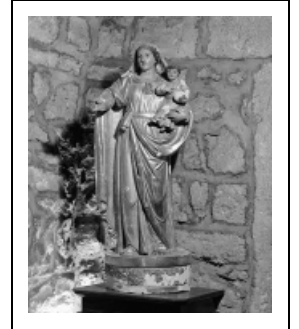

## STATUE : VIERGE À L'ENFANT

Bourgogne-Franche-Comté, Jura  
Ravilloles

Situé dans : Chapelle de la Nativité-de-la-Vierge

Dossier IM39001341 réalisé en 1996

Auteur(s) : Bernard Pontefract

**Période(s) principale(s) :** 19e siècle

### Éléments descriptifs

**Catégories :** sculpture

**Structures :** revers ébauché

### Iconographie :

Vierge à l'Enfant