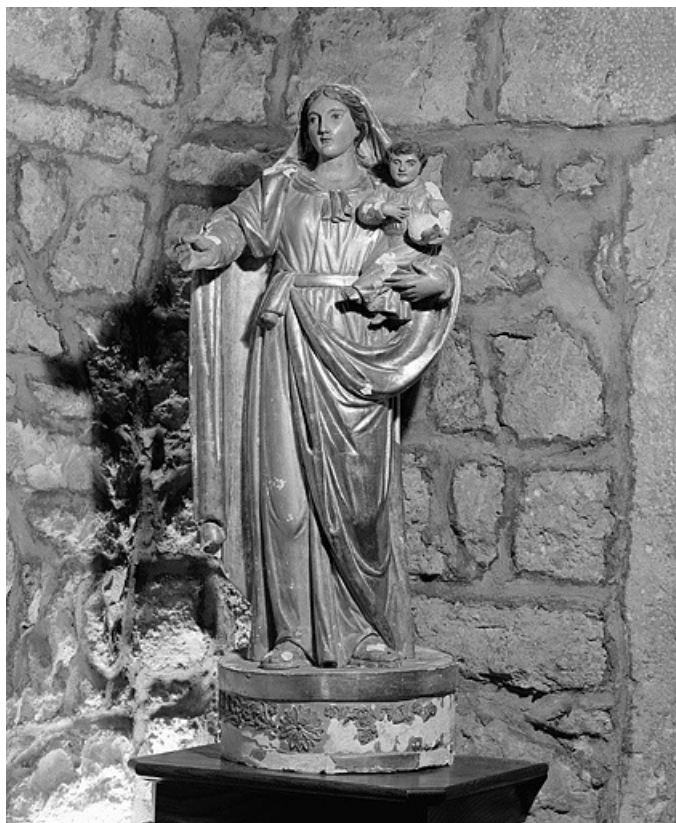

STATUE : VIERGE À L'ENFANT

Bourgogne-Franche-Comté, Jura
Ravilloles

Situé dans : Chapelle de la Nativité-de-la-Vierge

Dossier IM39001341 réalisé en 1996
Auteur(s) : Bernard Pontefract

Période(s) principale(s) : 19e siècle

Éléments descriptifs

Catégories : sculpture

Structures : revers ébauché

Iconographie :

Vierge à l'Enfant

Informations complémentaires

- **Voir le dossier numérisé :** <https://patrimoine.bourgognefranchecomte.fr/gtrudov/IM39001341/index.htm>

Aire d'étude et canton : Saint-Claude périphérie

Dénomination : statue

© Région Bourgogne-Franche-Comté, Inventaire du patrimoine

Vue de face.
39, Ravilloles

N° de l'illustration : 19963900804X

Date : 1996