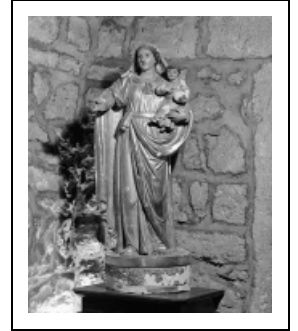

STATUE : VIERGE À L'ENFANT

Bourgogne-Franche-Comté, Jura
Ravilloles

Situé dans : Chapelle de la Nativité-de-la-Vierge

Dossier IM39001341 réalisé en 1996
Auteur(s) : Bernard Pontefract

Période(s) principale(s) : 19e siècle

Éléments descriptifs

Catégories : sculpture

Structures : revers ébauché

Iconographie :

Vierge à l'Enfant

Informations complémentaires

- **Voir le dossier numérisé :** <https://patrimoine.bourgognefranchecomte.fr/gtrudov/IM39001341/index.htm>

Aire d'étude et canton : Saint-Claude périphérie

Dénomination : statue

© Région Bourgogne-Franche-Comté, Inventaire du patrimoine

Vue de face.
39, Ravilloles

N° de l'illustration : 19963900804X

Date : 1996