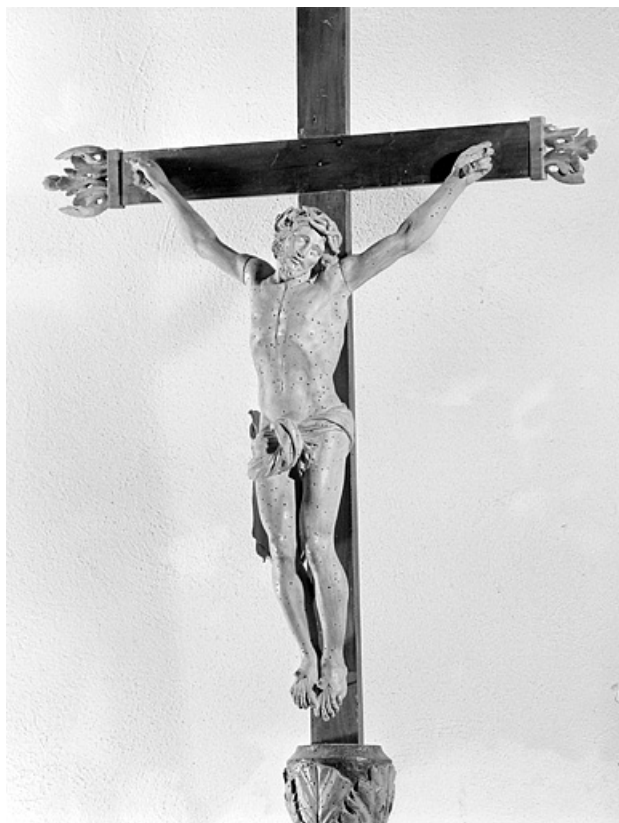

Catégories : sculpture

Structures : revers ébauché

Iconographie :

Christ en croix
ornementation
cartouche
palmette
fleuron

Informations complémentaires

- **Voir le dossier numérisé :** <https://patrimoine.bourgognefranchecomte.fr/gtrudov/IM39001318/index.htm>

Aire d'étude et canton : Saint-Claude périphérie

Dénomination : croix d'autel

© Région Bourgogne-Franche-Comté, Inventaire du patrimoine

Vue générale.

39, Leschères

N° de l'illustration : 19963900727X

Date : 1996

Auteur : Yves Sancey

Reproduction soumise à autorisation du titulaire des droits d'exploitation

© Région Bourgogne-Franche-Comté, Inventaire du patrimoine

Le Christ.

39, Leschères

N° de l'illustration : 19963900728X