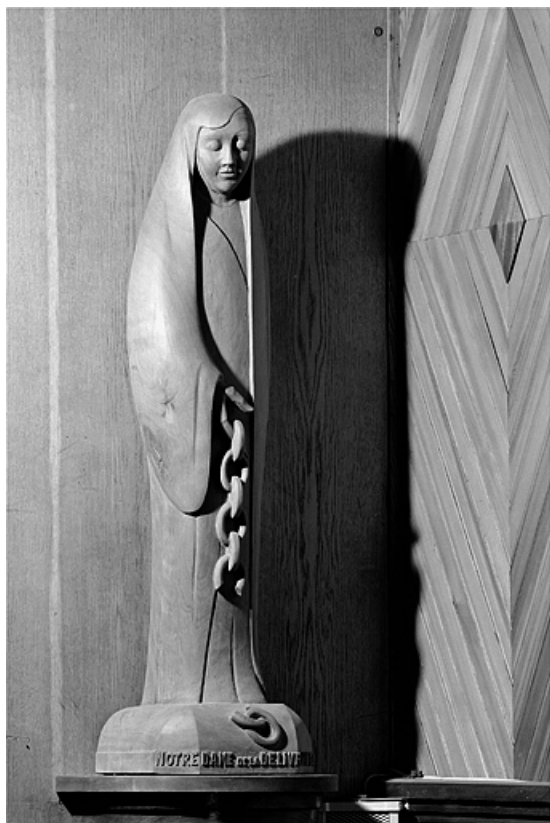

Vue de face.

39, Lavancia-Epercy

N° de l'illustration : 19963900843X

Date : 1996

Auteur : Yves Sancey

Reproduction soumise à autorisation du titulaire des droits d'exploitation

© Région Bourgogne-Franche-Comté, Inventaire du patrimoine