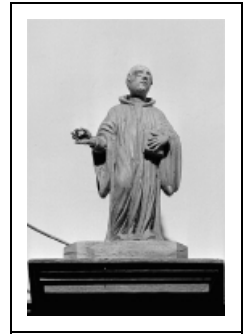

5 STATUETTES : SAINTE, SAINT ANDRÉ, MOINE (SAINT BRUNO ?), SAINTE ET SAINT JOSEPH À L'ENFANT

Bourgogne-Franche-Comté, Jura
Lamoura

Situé dans : Église paroissiale Saint-François-de-Sales

Dossier IM39001306 réalisé en 1996

Auteur(s) : Bernard Pontefract

Période(s) principale(s) : 18e siècle

Éléments descriptifs

Catégories : sculpture

Structures : revers sculpté

Iconographie :

Iconographie et décor : sainte : calice ; saint André ; moine : saint Bruno (?) ; sainte ; saint Joseph, enfant Jésus
saint André
saint Bruno
sainte
saint Joseph
calice
Enfant Jésus
moine