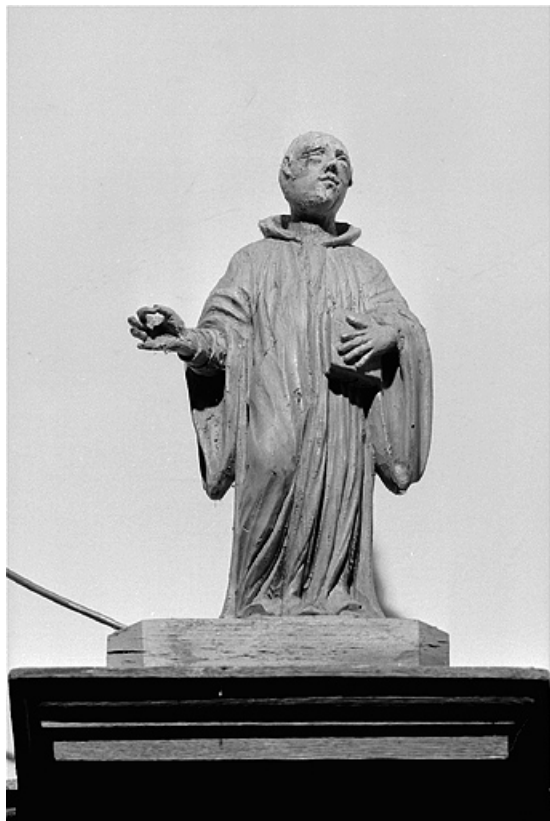

Moine : saint Bruno (?).

39, Lamoura

N° de l'illustration : 19963900948X

Date : 1996

Auteur : Yves Sancey

Reproduction soumise à autorisation du titulaire des droits d'exploitation

© Région Bourgogne-Franche-Comté, Inventaire du patrimoine