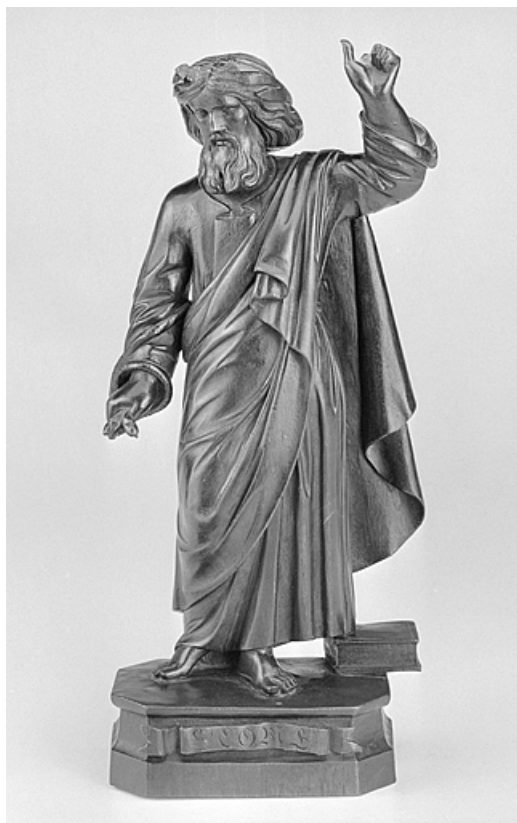

Saint Côme, vu de trois quarts.

39, Lons-le-Saunier place de l' Hôtel de Ville

N° de l'illustration : 19913900507X

Date : 1991

Auteur : Jérôme Mongreville

Reproduction soumise à autorisation du titulaire des droits d'exploitation

© Région Bourgogne-Franche-Comté, Inventaire du patrimoine