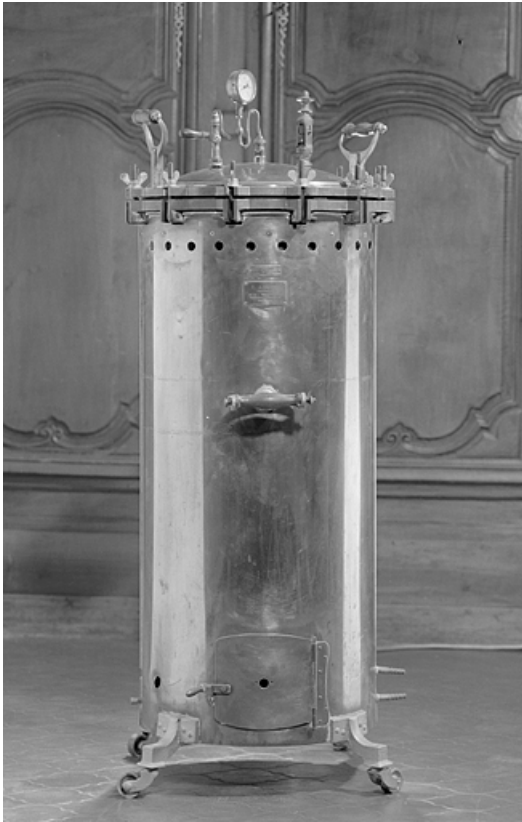

Vue générale.

39, Lons-le-Saunier place de l' Hôtel de Ville

N° de l'illustration : 19913900469X

Date : 1991

Auteur : Jérôme Mongreville

Reproduction soumise à autorisation du titulaire des droits d'exploitation

© Région Bourgogne-Franche-Comté, Inventaire du patrimoine