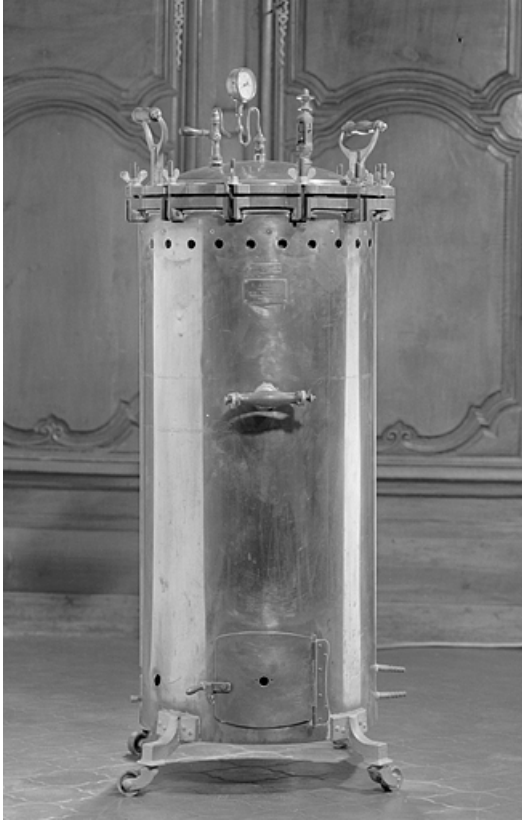

Vue générale.

39, Lons-le-Saunier place de l' Hôtel de Ville

N° de l'illustration : 19913900469X

Date : 1991

Auteur : Jérôme Mongreville

Reproduction soumise à autorisation du titulaire des droits d'exploitation

© Région Bourgogne-Franche-Comté, Inventaire du patrimoine