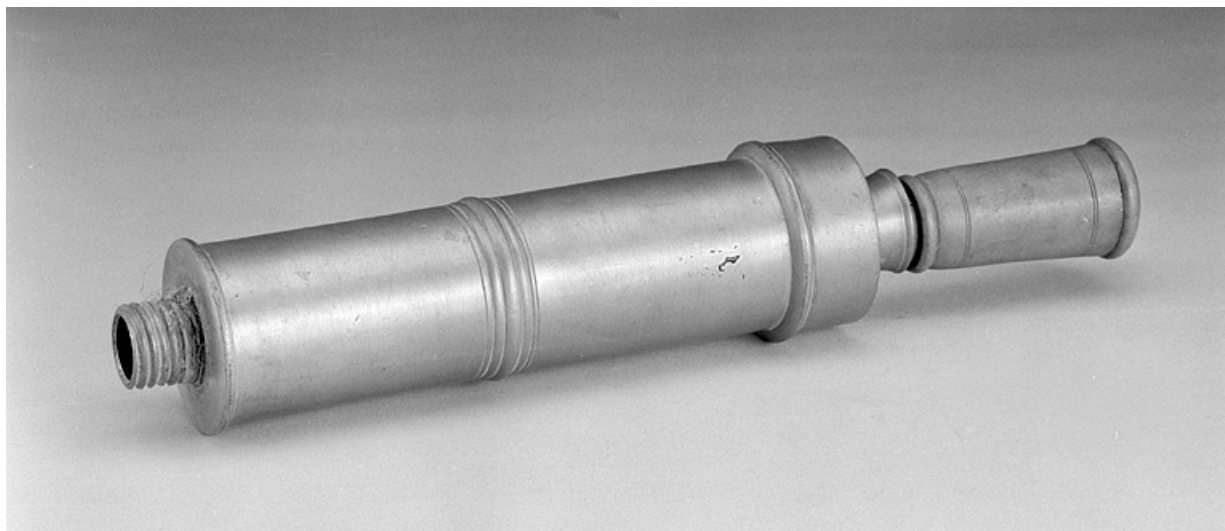

Vue générale.

39, Lons-le-Saunier place de l' Hôtel de Ville

N° de l'illustration : 19913900452X

Date : 1991

Auteur : Jérôme Mongreville

Reproduction soumise à autorisation du titulaire des droits d'exploitation

© Région Bourgogne-Franche-Comté, Inventaire du patrimoine