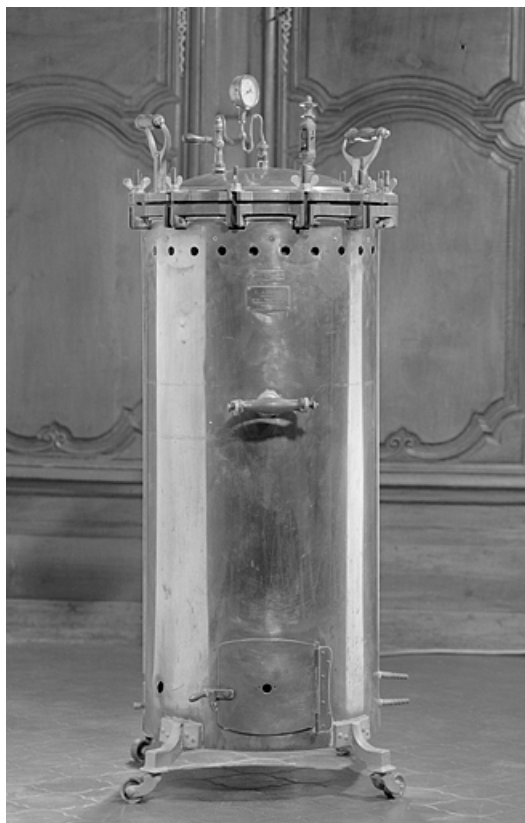

Vue générale.

39, Lons-le-Saunier place de l' Hôtel de Ville

N° de l'illustration : 19913900469X

Date : 1991

Auteur : Jérôme Mongreville

Reproduction soumise à autorisation du titulaire des droits d'exploitation

© Région Bourgogne-Franche-Comté, Inventaire du patrimoine