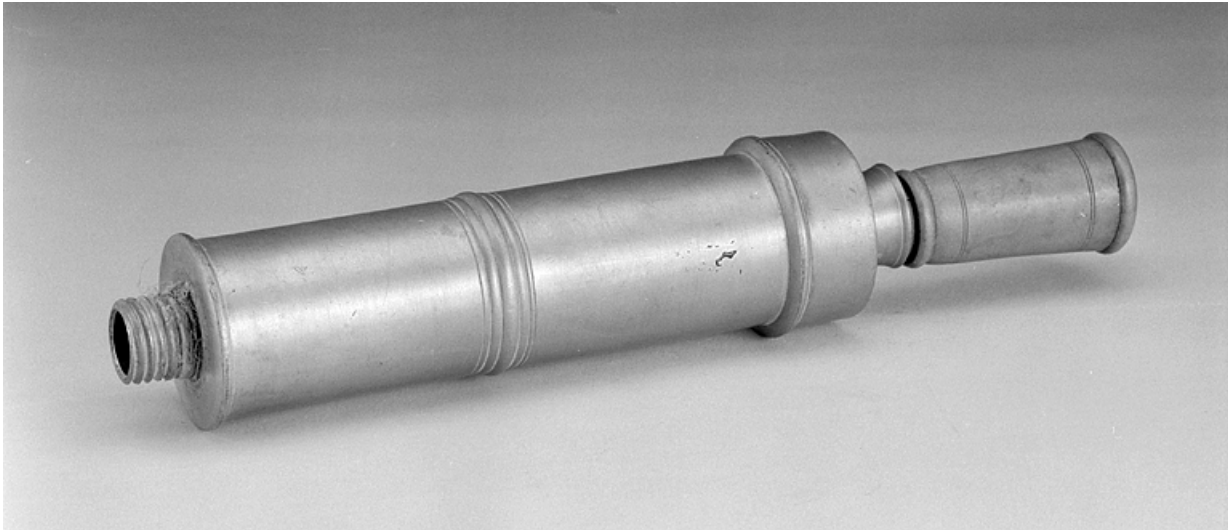

Vue générale.

39, Lons-le-Saunier place de l' Hôtel de Ville

N° de l'illustration : 19913900452X

Date : 1991

Auteur : Jérôme Mongreville

Reproduction soumise à autorisation du titulaire des droits d'exploitation

© Région Bourgogne-Franche-Comté, Inventaire du patrimoine