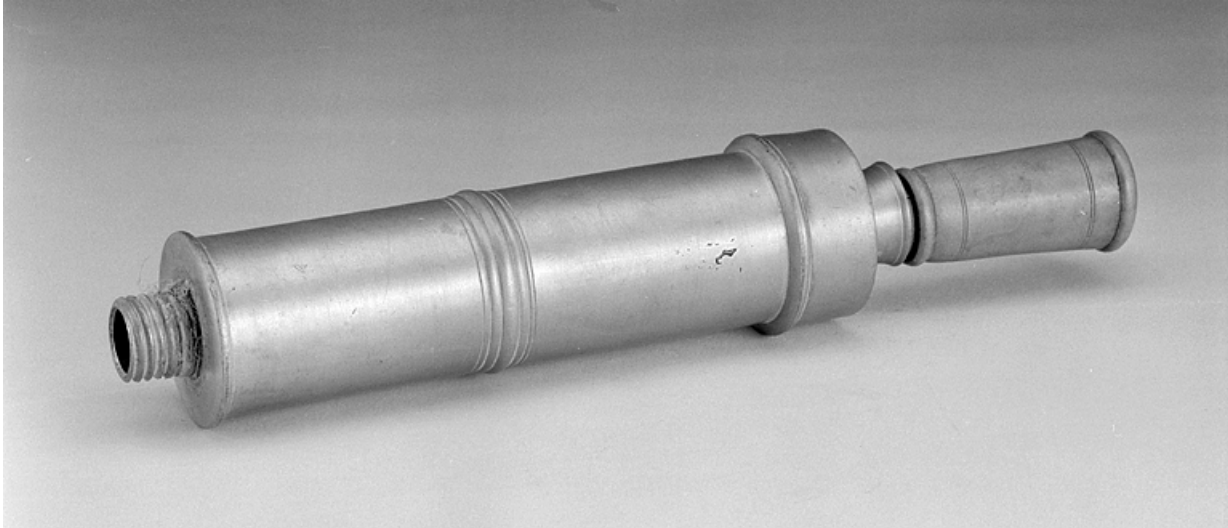

Vue générale.

39, Lons-le-Saunier place de l' Hôtel de Ville

N° de l'illustration : 19913900452X

Date : 1991

Auteur : Jérôme Mongreville

Reproduction soumise à autorisation du titulaire des droits d'exploitation

© Région Bourgogne-Franche-Comté, Inventaire du patrimoine