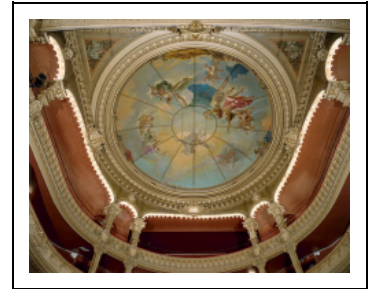

PEINTURE DE PLAFOND : PÉGASE ENTOURÉ PAR LA MUSIQUE, L'ART LYRIQUE ET LA DANSE

Bourgogne-Franche-Comté, Jura
Lons-le-Saunier
rue Jean Jaurès, rue de Ronde

Situé dans : Théâtre

Dossier IM39001288 réalisé en 1986 revu en 1995

Auteur(s) : Bernard Pontefract

Période(s) principale(s) : 1er quart 19e siècle

Dates : 1903

Auteur(s) de l'oeuvre :

Louis Bardey (maître de l'oeuvre, attribution par travaux historiques)

Éléments descriptifs

Catégories : peinture

Structures : circulaire

Iconographie :

Iconographie et décor : figures (Pégase, allégorie : art de la musique, allégorie : théâtre lyrique, allégorie : art de la danse, putto, ciel, nuage)

figures Pégase allégorie art de la musique allégorie

figure

Informations complémentaires

- **Voir le dossier numérisé** : <https://patrimoine.bourgognefranchecomte.fr/gtrudov/IM39001288/index.htm>

Aire d'étude et canton : Lons-le-Saunier centre

Dénomination : peinture

© Région Bourgogne-Franche-Comté, Inventaire du patrimoine