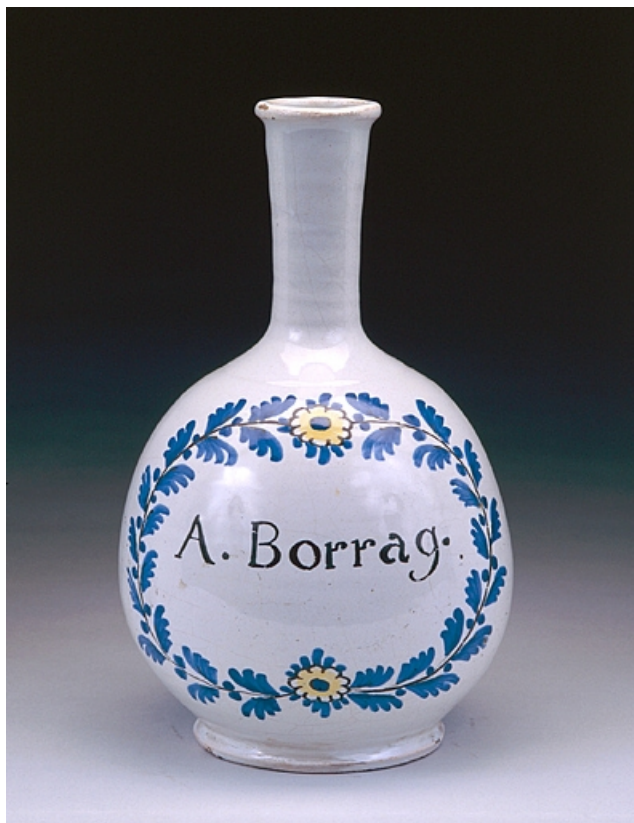

Vue d'une bouteille de pharmacie.

39, Lons-le-Saunier place de l' Hôtel de Ville

N° de l'illustration : 19913900505XA

Date : 1991

Auteur : Jérôme Mongreville

Reproduction soumise à autorisation du titulaire des droits d'exploitation

© Région Bourgogne-Franche-Comté, Inventaire du patrimoine