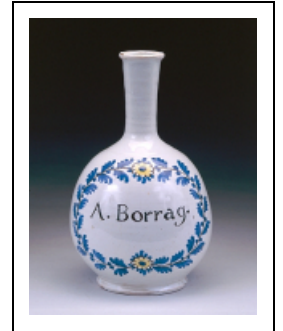

32 POTS À PHARMACIE (ALBARELLI, PILULIERS, BOUTEILLES DE PHARMACIE)

Bourgogne-Franche-Comté, Jura
Lons-le-Saunier
place de l' Hôtel de Ville

Situé dans : [Hôtel-Dieu](#)

Dossier IM39001235 réalisé en 1991 revu en 1995

Auteur(s) : Bernard Pontefract

Historique

Ensemble de 16 albarelli, 9 bouteilles de pharmacie et de 7 piluliers du 18e siècle, provenant peut-être des faïenceries lyonnaises.

Période(s) principale(s) : 18e siècle

Éléments descriptifs

Catégories : céramique

Iconographie :

Iconographie et décor : ornementation (rameau : feuille, fleur). Sujet : cartouche limité par une couronne végétale de feuillage et de baies de camaïeu bleu foncé issue d'une fleur jaune et se rejoignant par une fleur semblable.

ornementation

feuille

fleur

rameau

Informations complémentaires

- Voir le dossier numérisé : <https://patrimoine.bourgognefranchecomte.fr/gtrudov/IM39001235/index.htm>

Aire d'étude et canton : Lons-le-Saunier centre

Dénomination : pot à pharmacie

© Région Bourgogne-Franche-Comté, Inventaire du patrimoine