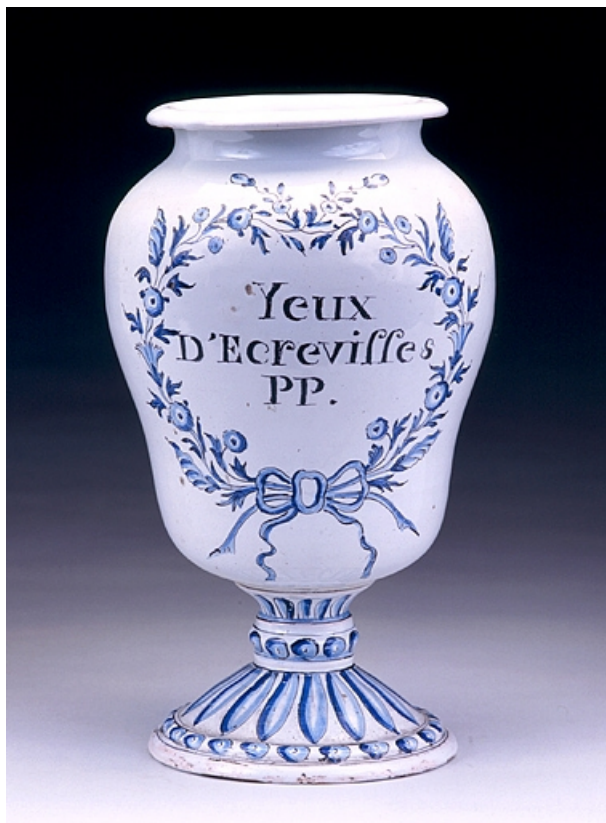

© Région Bourgogne-Franche-Comté, Inventaire du patrimoine

Vue d'une bouteille de pharmacie.

39, Lons-le-Saunier place de l' Hôtel de Ville

N° de l'illustration : 19913900505XA

Date : 1991

Auteur : Jérôme Mongreville

Reproduction soumise à autorisation du titulaire des droits d'exploitation

© Région Bourgogne-Franche-Comté, Inventaire du patrimoine

Vue d'un pot à thériaque.

39, Lons-le-Saunier place de l' Hôtel de Ville