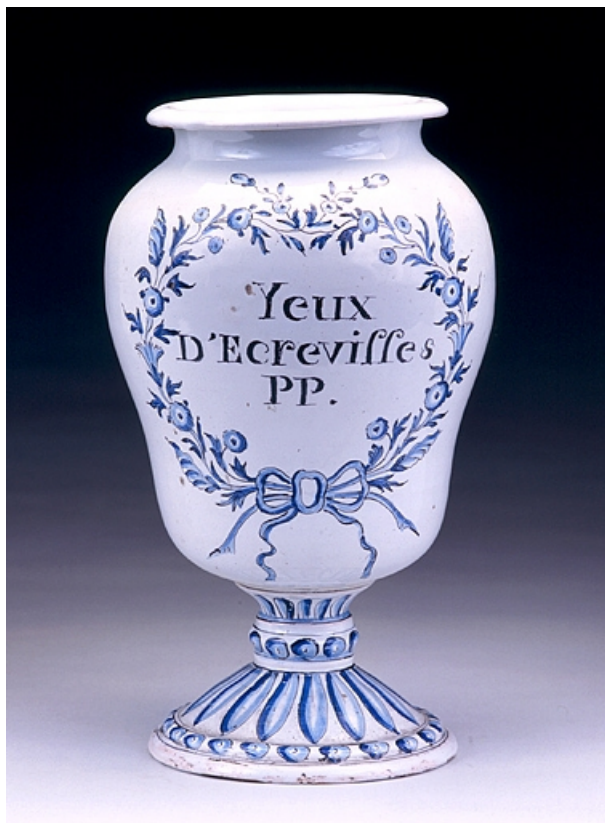

Vue d'un pot à thériaque.

39, Lons-le-Saunier place de l' Hôtel de Ville

N° de l'illustration : 19913900504XA

Date : 1991

Auteur : Jérôme Mongreville

Reproduction soumise à autorisation du titulaire des droits d'exploitation

© Région Bourgogne-Franche-Comté, Inventaire du patrimoine