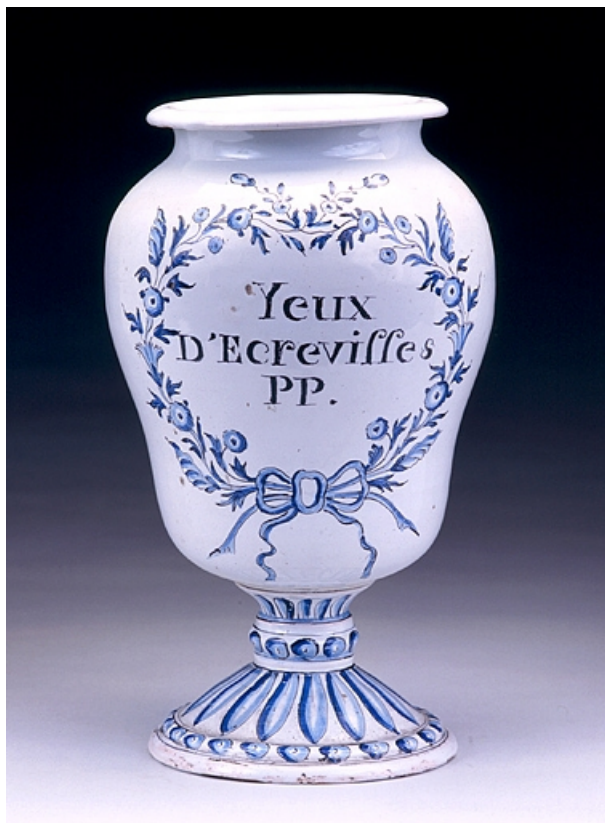

© Région Bourgogne-Franche-Comté, Inventaire du patrimoine

**Vue d'une bouteille de pharmacie.**

39, Lons-le-Saunier place de l' Hôtel de Ville

N° de l'illustration : 19913900505XA

Date : 1991

Auteur : Jérôme Mongreville

Reproduction soumise à autorisation du titulaire des droits d'exploitation

© Région Bourgogne-Franche-Comté, Inventaire du patrimoine

**Vue d'un pot à thériaque.**

39, Lons-le-Saunier place de l' Hôtel de Ville