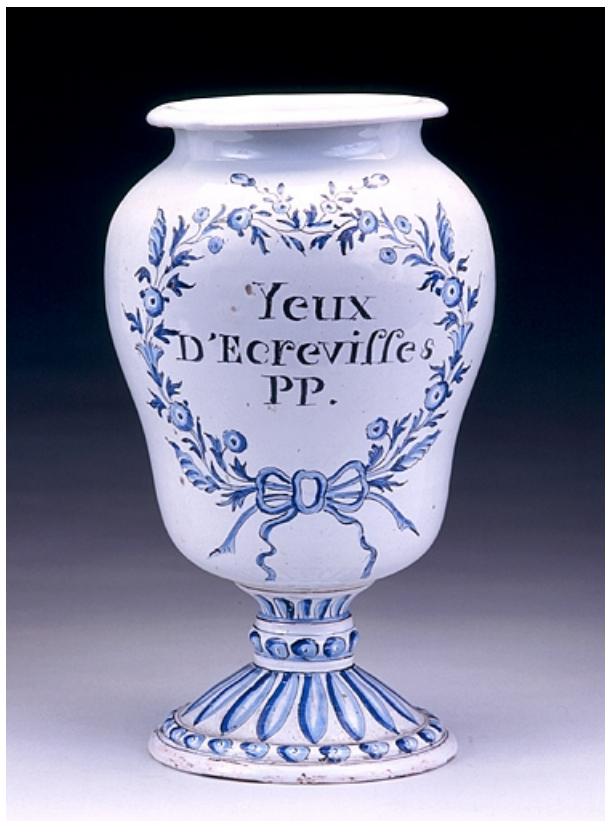

© Région Bourgogne-Franche-Comté, Inventaire du patrimoine

Vue d'une bouteille de pharmacie.

39, Lons-le-Saunier place de l' Hôtel de Ville

N° de l'illustration : 19913900505XA

Date : 1991

Auteur : Jérôme Mongreville

Reproduction soumise à autorisation du titulaire des droits d'exploitation

© Région Bourgogne-Franche-Comté, Inventaire du patrimoine

Vue d'un pot à thériaque.

39, Lons-le-Saunier place de l' Hôtel de Ville