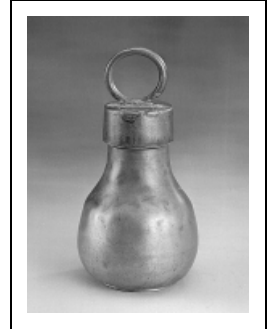

## 2E BOUILLOTTE DE LIT

Bourgogne-Franche-Comté, Jura  
Lons-le-Saunier  
place de l' Hôtel de Ville

Situé dans : Hôtel-Dieu

Dossier IM39001212 réalisé en 1991 revu en  
1995

Auteur(s) : Bernard Pontefract

**Période(s) principale(s) :** limite 17e siècle 18e siècle

**Auteur(s) de l'oeuvre :**  
M. G. A. (potier d'étain)