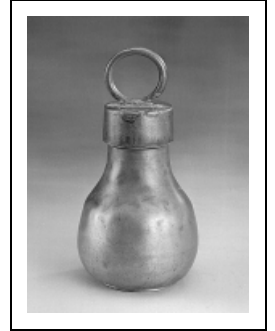

## 2E BOUILLOTTE DE LIT

Bourgogne-Franche-Comté, Jura  
Lons-le-Saunier  
place de l' Hôtel de Ville

Situé dans : Hôtel-Dieu

Dossier IM39001212 réalisé en 1991 revu en  
1995

Auteur(s) : Bernard Pontefract

**Période(s) principale(s) :** limite 17e siècle 18e siècle

**Auteur(s) de l'oeuvre :**  
M. G. A. (potier d'étain)