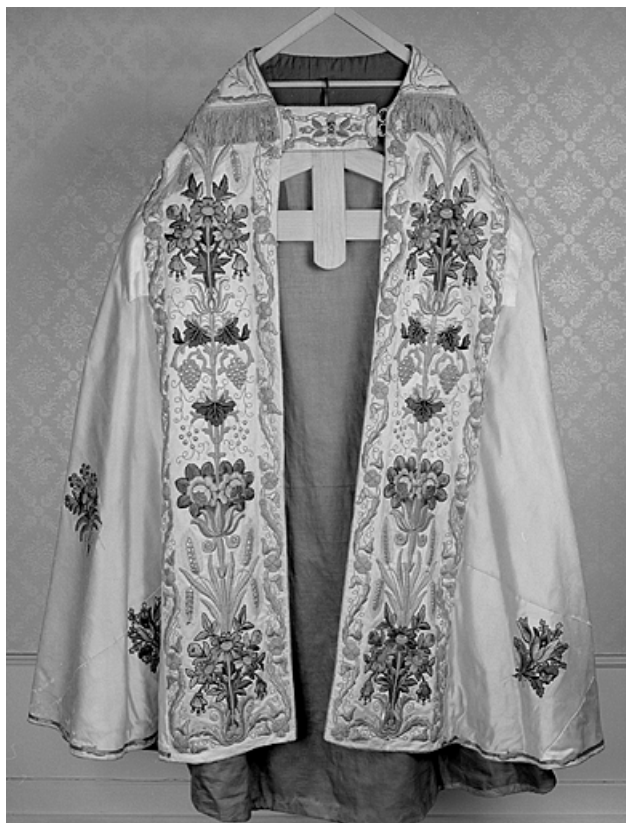

Devant d'une chape.

39, Lons-le-Saunier rue des Cordeliers

N° de l'illustration : 19913900400X

Date : 1991

Auteur : Jérôme Mongreville

Reproduction soumise à autorisation du titulaire des droits d'exploitation

© Région Bourgogne-Franche-Comté, Inventaire du patrimoine