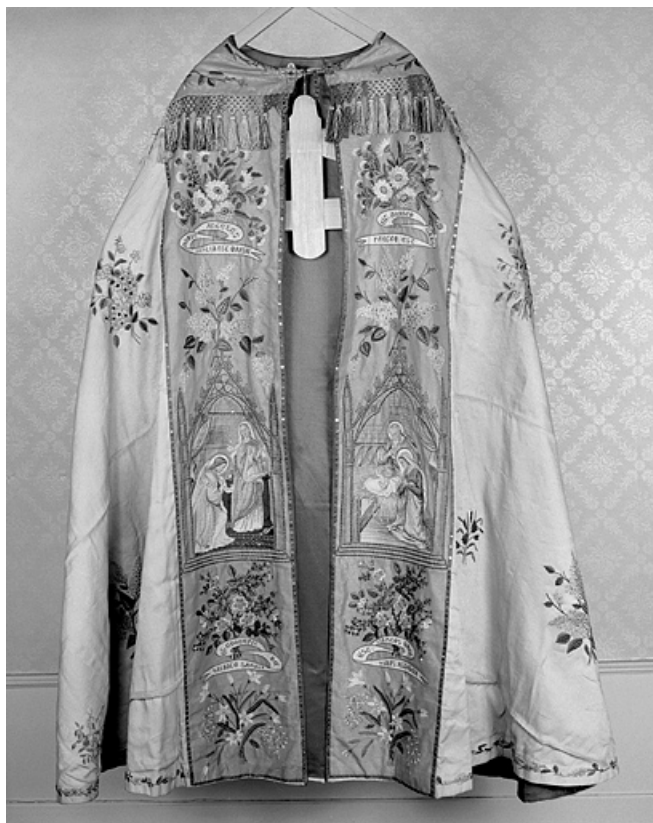

Devant de la deuxième chape.

39, Lons-le-Saunier rue des Cordeliers

N° de l'illustration : 19913900385X

Date : 1991

Auteur : Jérôme Mongreville

Reproduction soumise à autorisation du titulaire des droits d'exploitation

© Région Bourgogne-Franche-Comté, Inventaire du patrimoine