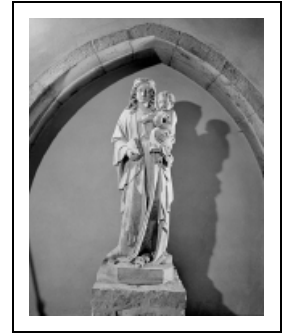

STATUE : VIERGE À L'ENFANT

Bourgogne-Franche-Comté, Jura
Lons-le-Saunier
rue des Cordeliers, rue Pasteur

Situé dans : Couvent de cordeliers, actuellement église paroissiale Saint-Pierre et Saint-Paul, demeure et édifice commercial

Dossier IM39001158 réalisé en 1986 revu en 1994

Auteur(s) : Bernard Ducouret, Bernard Pontefract

Période(s) principale(s) : limite 15e siècle 16e siècle

Éléments descriptifs

Catégories : sculpture

Structures : revers sculpté

Iconographie :

Iconographie et décor : Vierge à l'Enfant ; Vierge : serpent, livre, couronne ; enfant : globe

Vierge à l'Enfant

serpent

livre

couronne

enfant

globe