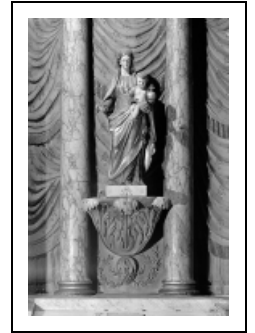

STATUE : VIERGE À L'ENFANT

Bourgogne-Franche-Comté, Jura
Lons-le-Saunier
rue des Cordeliers, rue Pasteur

Situé dans : Couvent de cordeliers, actuellement église paroissiale Saint-Pierre et Saint-Paul, demeure et édifice commercial

Dossier IM39001145 réalisé en 1986 revu en 1994

Auteur(s) : Bernard Ducouret, Bernard Pontefract

Période(s) principale(s) : 19e siècle

Éléments descriptifs

Catégories : sculpture

Structures : revers sculpté

Iconographie :

Iconographie et décor : Vierge à l'Enfant : globe

Vierge à l'Enfant

globe

Informations complémentaires

- **Voir le dossier numérisé** : <https://patrimoine.bourgognefranchecomte.fr/gtrudov/IM39001145/index.htm>

Aire d'étude et canton : Lons-le-Saunier centre

Dénomination : statue

© Région Bourgogne-Franche-Comté, Inventaire du patrimoine