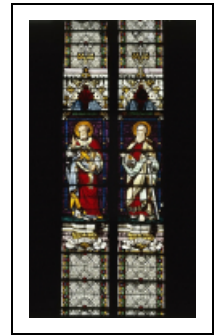

Dossier IM39001143 réalisé en 1986 revu en 1994

Auteur(s) : Bernard Ducouret, Bernard Pontefract

Historique

Verrières exécutées par Jean Pierre Emile Thibaud dit Emile Thibaud (signées) maître verrier à Clermont-Ferrand (Puy-de-Dôme), et portant la date 1851

Période(s) principale(s) : 3e quart 19e siècle

Dates : 1851

Auteur(s) de l'oeuvre :

Emile Thibaud (peintre-verrier)

Éléments descriptifs

Catégories : vitrail

Structures : lancette 2, polylobé

Iconographie :

Iconographie et décor : Immaculée Conception ; Christ : bénédiction ; Dieu le Père ; saint Pierre ; saint Paul ; saint Jean l'Évangéliste, saint Marc ; saint Étienne ; saint Désiré de Lons-le Saunier ; saint Luc, saint Matthieu ; ornementation (dais architectural). Baie 0 : Immaculée Conception et Christ bénissant ; baie 1 : saint Pierre et saint Paul ; baie 2 : saint Étienne et saint Désiré ; Dieu le Père et les Évangélistes sont figurés dans les tympans.