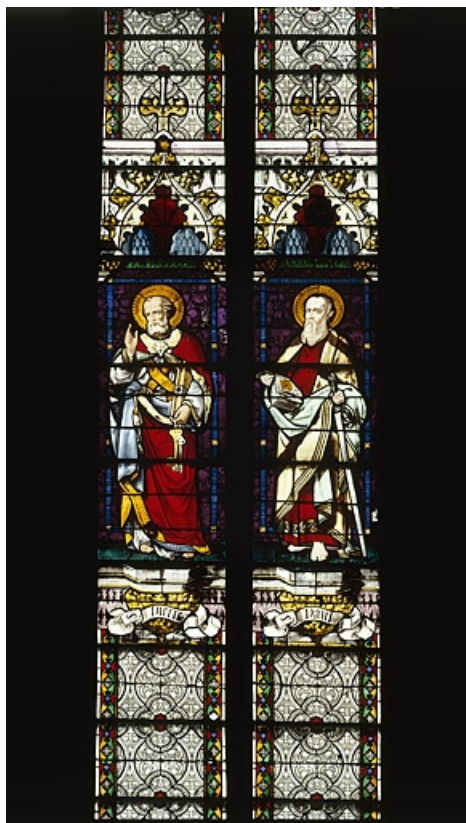

Baie 1 : saint Pierre et saint Paul.

39, Lons-le-Saunier rue des Cordeliers

N° de l'illustration : 19883900077VA

Date : 1988

Auteur : Yves Sancey

Reproduction soumise à autorisation du titulaire des droits d'exploitation

© Région Bourgogne-Franche-Comté, Inventaire du patrimoine