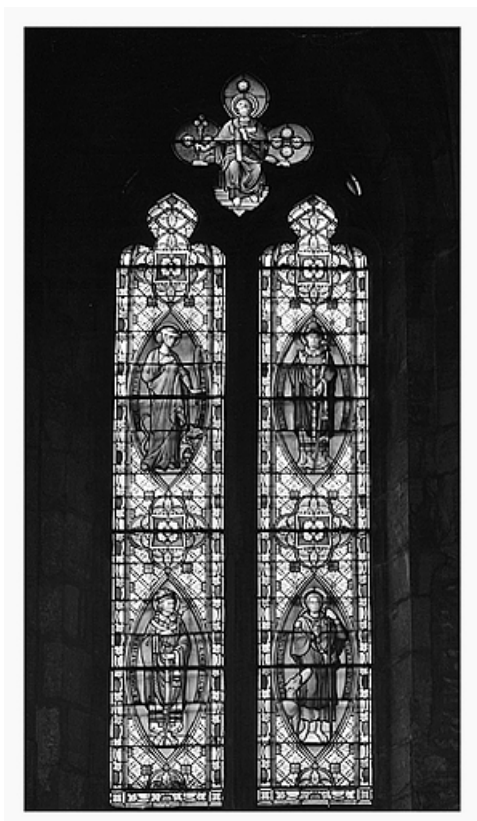

Baie 2 : vue générale.

39, Lons-le-Saunier, 1 rue de la Préfecture

N° de l'illustration : 19913900335V

Date : 1991

Auteur : Jérôme Mongreville

Reproduction soumise à autorisation du titulaire des droits d'exploitation

© Région Bourgogne-Franche-Comté, Inventaire du patrimoine