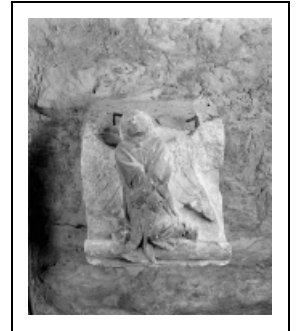

HAUT-RELIEF : ANGE

Bourgogne-Franche-Comté, Jura
Lons-le-Saunier
1 rue de la Préfecture

Situé dans : Église paroissiale Saint-Désiré, prieuré, couvent de
bénédictins

Dossier IM39001117 réalisé en 1986 revu en 1993

Auteur(s) : Bernard Ducouret, Bernard Pontefract

Période(s) principale(s) : 15e siècle

Éléments descriptifs

Catégories : sculpture

Iconographie :

Iconographie et décor : ange
ange

État de conservation :

oeuvre mutilée, fragment