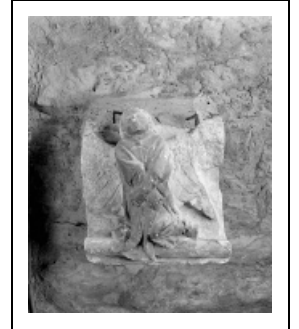

HAUT-RELIEF : ANGE

Bourgogne-Franche-Comté, Jura
Lons-le-Saunier
1 rue de la Préfecture

Situé dans : Église paroissiale Saint-Désiré, prieuré, couvent de
bénédictins

Dossier IM39001117 réalisé en 1986 revu en 1993

Auteur(s) : Bernard Ducouret, Bernard Pontefract

Période(s) principale(s) : 15e siècle

Éléments descriptifs

Catégories : sculpture

Iconographie :

Iconographie et décor : ange
ange

État de conservation :

oeuvre mutilée, fragment