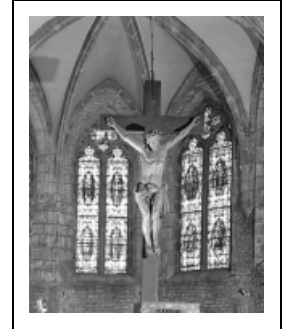

CROIX : CHRIST EN CROIX

Bourgogne-Franche-Comté, Jura
Lons-le-Saunier
1 rue de la Préfecture

Situé dans : Église paroissiale Saint-Désiré, prieuré, couvent de
bénédictins

Dossier IM39001116 réalisé en 1986 revu en 1993

Auteur(s) : Bernard Ducouret, Bernard Pontefract

Période(s) principale(s) : 18e siècle

Description

Bras rapportés

Éléments descriptifs

Catégories : sculpture

Structures : revers évidé

Iconographie :