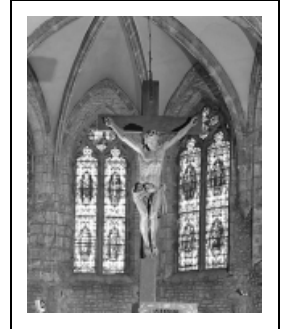

CROIX : CHRIST EN CROIX

Bourgogne-Franche-Comté, Jura
Lons-le-Saunier
1 rue de la Préfecture

Situé dans : Église paroissiale Saint-Désiré, prieuré, couvent de
bénédictins

Dossier IM39001116 réalisé en 1986 revu en 1993

Auteur(s) : Bernard Ducouret, Bernard Pontefract

Période(s) principale(s) : 18e siècle

Description

Bras rapportés

Éléments descriptifs

Catégories : sculpture

Structures : revers évidé

Iconographie :