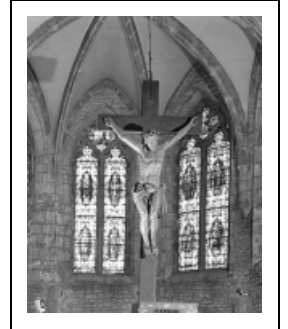

CROIX : CHRIST EN CROIX

Bourgogne-Franche-Comté, Jura
Lons-le-Saunier
1 rue de la Préfecture

Situé dans : Église paroissiale Saint-Désiré, prieuré, couvent de
bénédictins

Dossier IM39001116 réalisé en 1986 revu en 1993

Auteur(s) : Bernard Ducouret, Bernard Pontefract

Période(s) principale(s) : 18e siècle

Description

Bras rapportés

Éléments descriptifs

Catégories : sculpture

Structures : revers évidé

Iconographie :