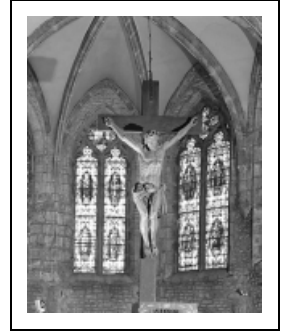

CROIX : CHRIST EN CROIX

Bourgogne-Franche-Comté, Jura
Lons-le-Saunier
1 rue de la Préfecture

Situé dans : Église paroissiale Saint-Désiré, prieuré, couvent de
bénédictins

Dossier IM39001116 réalisé en 1986 revu en 1993

Auteur(s) : Bernard Ducouret, Bernard Pontefract

Période(s) principale(s) : 18e siècle

Description

Bras rapportés

Éléments descriptifs

Catégories : sculpture

Structures : revers évidé

Iconographie :