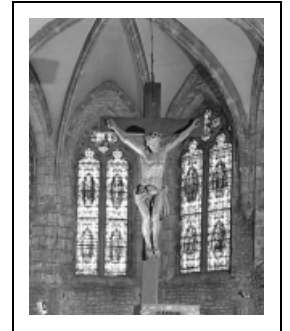

CROIX : CHRIST EN CROIX

Bourgogne-Franche-Comté, Jura
Lons-le-Saunier
1 rue de la Préfecture

Situé dans : Église paroissiale Saint-Désiré, prieuré, couvent de
bénédictins

Dossier IM39001116 réalisé en 1986 revu en 1993

Auteur(s) : Bernard Ducouret, Bernard Pontefract

Période(s) principale(s) : 18e siècle

Description

Bras rapportés

Éléments descriptifs

Catégories : sculpture

Structures : revers évidé

Iconographie :

Iconographie et décor : Christ en croix

Christ en croix

Informations complémentaires

- **Voir le dossier numérisé :** <https://patrimoine.bourgognefranchecomte.fr/gtrudov/IM39001116/index.htm>

Aire d'étude et canton : Lons-le-Saunier centre

Dénomination : croix

© Région Bourgogne-Franche-Comté, Inventaire du patrimoine