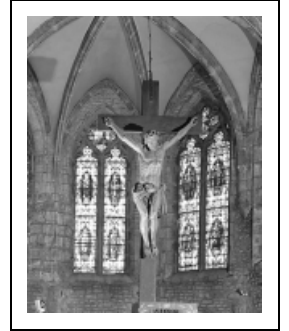

CROIX : CHRIST EN CROIX

Bourgogne-Franche-Comté, Jura
Lons-le-Saunier
1 rue de la Préfecture

Situé dans : Église paroissiale Saint-Désiré, prieuré, couvent de
bénédictins

Dossier IM39001116 réalisé en 1986 revu en 1993

Auteur(s) : Bernard Ducouret, Bernard Pontefract

Période(s) principale(s) : 18e siècle

Description

Bras rapportés

Éléments descriptifs

Catégories : sculpture

Structures : revers évidé

Iconographie :

Iconographie et décor : Christ en croix

Christ en croix

Informations complémentaires

- **Voir le dossier numérisé :** <https://patrimoine.bourgognefranchecomte.fr/gtrudov/IM39001116/index.htm>

Aire d'étude et canton : Lons-le-Saunier centre

Dénomination : croix

© Région Bourgogne-Franche-Comté, Inventaire du patrimoine