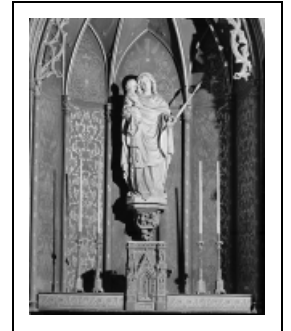

STATUE : VIERGE À L'ENFANT

Bourgogne-Franche-Comté, Jura
Lons-le-Saunier
1 rue de la Préfecture

Situé dans : Église paroissiale Saint-Désiré, prieuré, couvent de
bénédictins

Dossier IM39001105 réalisé en 1986 revu en 1993

Auteur(s) : Bernard Ducouret, Bernard Pontefract

Période(s) principale(s) : limite 15e siècle 16e siècle

Éléments descriptifs

Catégories : sculpture

Structures : revers sculpté

Iconographie :

Iconographie et décor : Vierge à l'Enfant ; Vierge : sceptre, enfant : globe

Vierge à l'Enfant

Enfant Jésus

sceptre

gloire

Informations complémentaires

- **Voir le dossier numérisé :** <https://patrimoine.bourgognefranche-comte.fr/gtrudov/IM39001105/index.htm>

Aire d'étude et canton : Lons-le-Saunier centre

Dénomination : statue

© Région Bourgogne-Franche-Comté, Inventaire du patrimoine