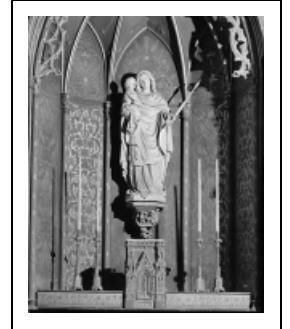

STATUE : VIERGE À L'ENFANT

Bourgogne-Franche-Comté, Jura
Lons-le-Saunier
1 rue de la Préfecture

Situé dans : Église paroissiale Saint-Désiré, prieuré, couvent de
bénédictins

Dossier IM39001105 réalisé en 1986 revu en 1993

Auteur(s) : Bernard Ducouret, Bernard Pontefract

Période(s) principale(s) : limite 15e siècle 16e siècle

Éléments descriptifs

Catégories : sculpture

Structures : revers sculpté

Iconographie :

Iconographie et décor : Vierge à l'Enfant ; Vierge : sceptre, enfant : globe

Vierge à l'Enfant

Enfant Jésus

sceptre

gloire

Informations complémentaires

- **Voir le dossier numérisé :** <https://patrimoine.bourgognefranche-comte.fr/gtrudov/IM39001105/index.htm>

Aire d'étude et canton : Lons-le-Saunier centre