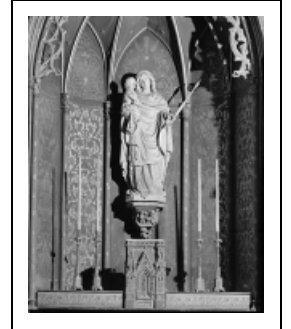

STATUE : VIERGE À L'ENFANT

Bourgogne-Franche-Comté, Jura
Lons-le-Saunier
1 rue de la Préfecture

Situé dans : Église paroissiale Saint-Désiré, prieuré, couvent de
bénédictins

Dossier IM39001105 réalisé en 1986 revu en 1993

Auteur(s) : Bernard Ducouret, Bernard Pontefract

Période(s) principale(s) : limite 15e siècle 16e siècle

Éléments descriptifs

Catégories : sculpture

Structures : revers sculpté

Iconographie :

Iconographie et décor : Vierge à l'Enfant ; Vierge : sceptre, enfant : globe

Vierge à l'Enfant

Enfant Jésus

sceptre

gloire

Informations complémentaires

- **Voir le dossier numérisé** : <https://patrimoine.bourgognefranchecomte.fr/gtrudov/IM39001105/index.htm>

Aire d'étude et canton : Lons-le-Saunier centre

Dénomination : statue

© Région Bourgogne-Franche-Comté, Inventaire du patrimoine