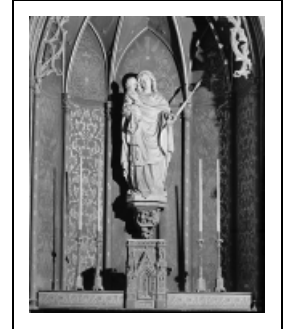

STATUE : VIERGE À L'ENFANT

Bourgogne-Franche-Comté, Jura
Lons-le-Saunier
1 rue de la Préfecture

Situé dans : Église paroissiale Saint-Désiré, prieuré, couvent de
bénédictins

Dossier IM39001105 réalisé en 1986 revu en 1993

Auteur(s) : Bernard Ducouret, Bernard Pontefract

Période(s) principale(s) : limite 15e siècle 16e siècle

Éléments descriptifs

Catégories : sculpture

Structures : revers sculpté

Iconographie :

Iconographie et décor : Vierge à l'Enfant ; Vierge : sceptre, enfant : globe

Vierge à l'Enfant

Enfant Jésus

sceptre

gloire

Informations complémentaires

- **Voir le dossier numérisé :** <https://patrimoine.bourgognefranche-comte.fr/gtrudov/IM39001105/index.htm>

Aire d'étude et canton : Lons-le-Saunier centre

Dénomination : statue

© Région Bourgogne-Franche-Comté, Inventaire du patrimoine