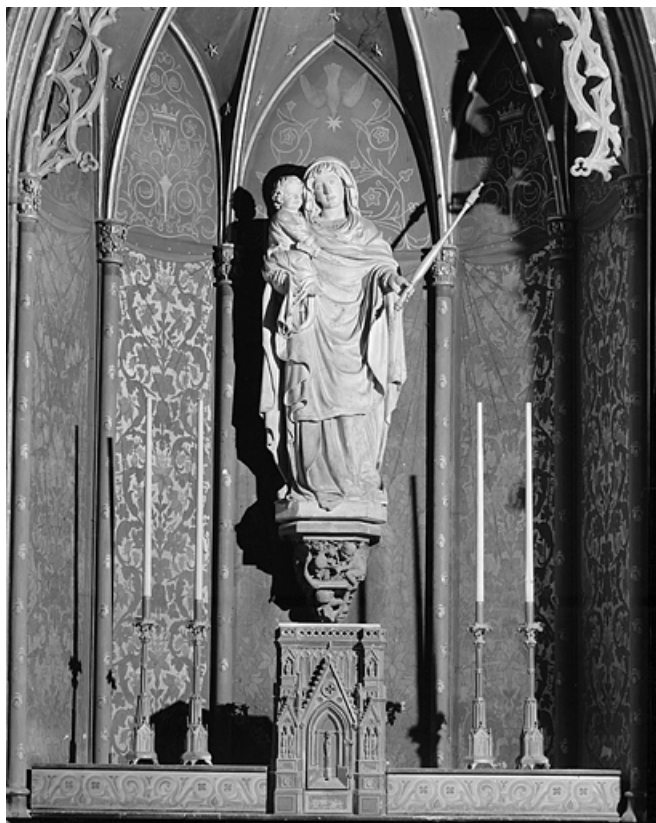

Vue de face.

39, Lons-le-Saunier, 1 rue de la Préfecture

N° de l'illustration : 19883900031V

Date : 1988

Auteur : Yves Sancey

Reproduction soumise à autorisation du titulaire des droits d'exploitation

© Région Bourgogne-Franche-Comté, Inventaire du patrimoine