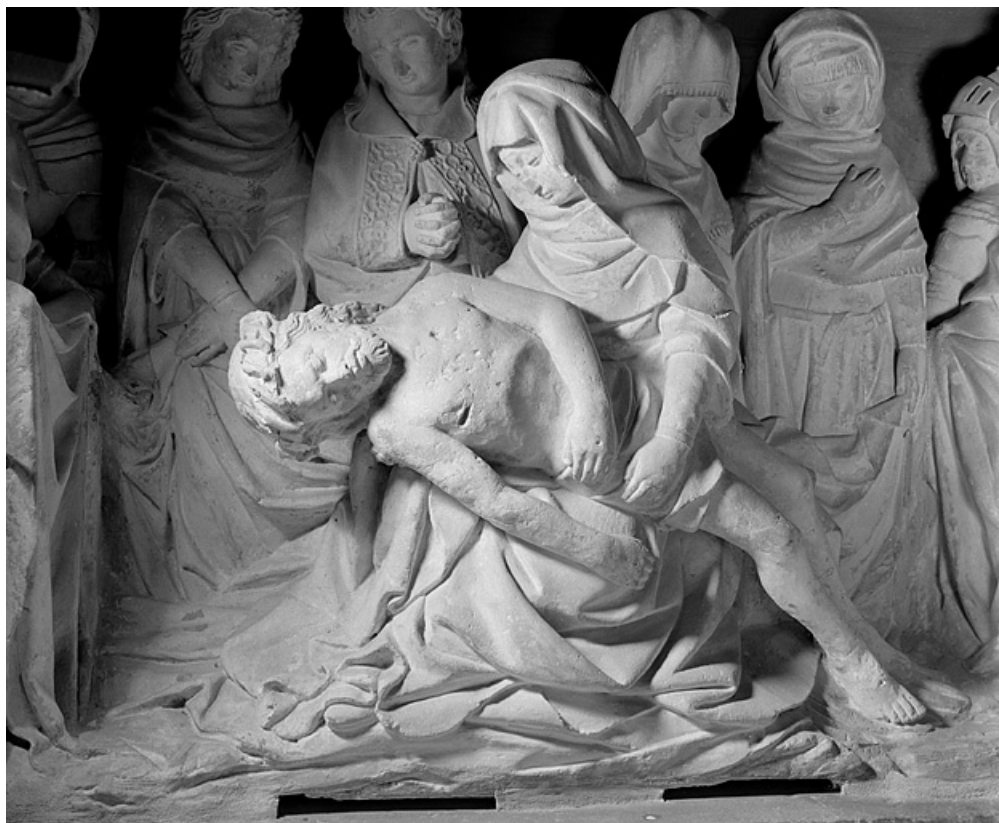

Détail : Vierge de Pitié.

39, Lons-le-Saunier, 1 rue de la Préfecture

N° de l'illustration : 19913900346X

Date : 1991

Auteur : Jérôme Mongreville

Reproduction soumise à autorisation du titulaire des droits d'exploitation

© Région Bourgogne-Franche-Comté, Inventaire du patrimoine