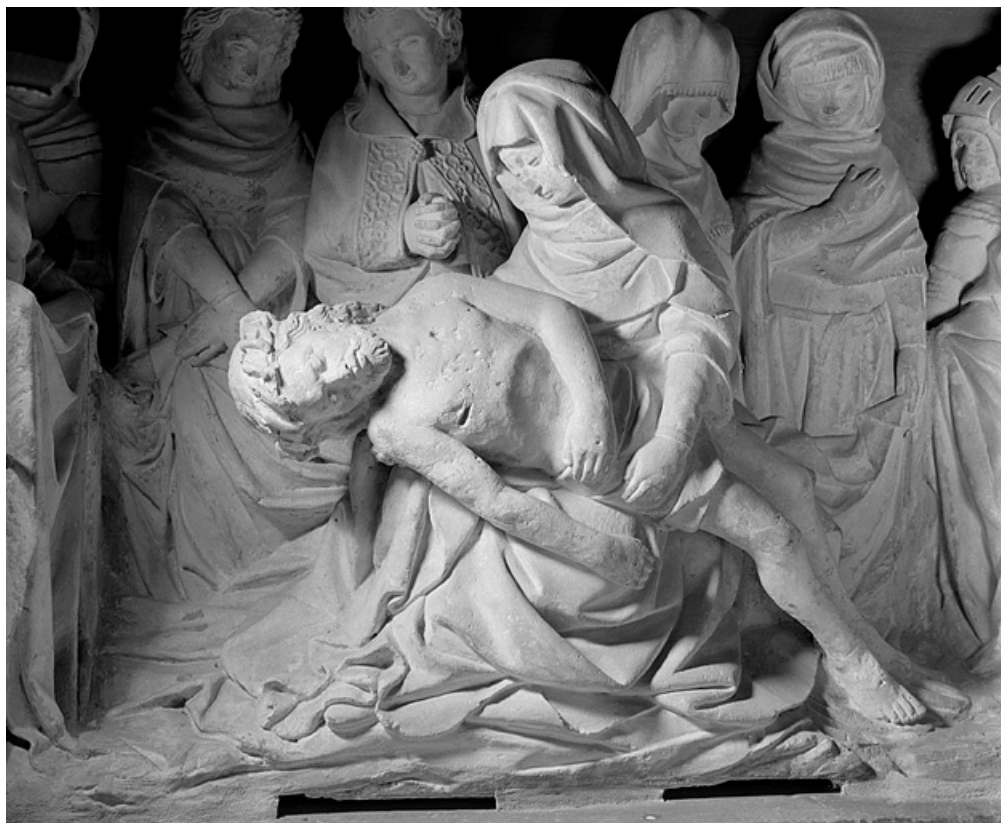

Détail : Vierge de Pitié.

39, Lons-le-Saunier, 1 rue de la Préfecture

N° de l'illustration : 19913900346X

Date : 1991

Auteur : Jérôme Mongreville

Reproduction soumise à autorisation du titulaire des droits d'exploitation

© Région Bourgogne-Franche-Comté, Inventaire du patrimoine