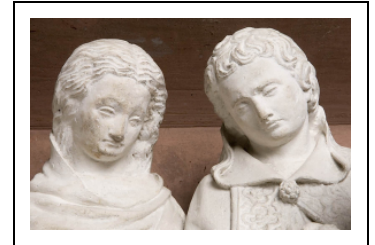

GRUPE SCULPTÉ : LA MISE AU TOMBEAU

Bourgogne-Franche-Comté, Jura
Lons-le-Saunier
1 rue de la Préfecture

Situé dans : Église paroissiale Saint-Désiré, prieuré, couvent de
bénédictins

Dossier IM39001103 réalisé en 1986 revu en 1993

Auteur(s) : Bernard Ducouret, Bernard Pontefract

Historique

Groupe sculpté pouvant être daté des années 1470 ou 1480, par comparaison avec les oeuvres de Jean de la Huerta ; il proviendrait de l'abbaye de Gigny (Jura)

Période(s) principale(s) : 2e moitié 15e siècle

Description

Groupe sculpté taillé dans 3 blocs

Éléments descriptifs

Catégories : sculpture

Structures : revers plat

Iconographie :

Iconographie et décor : Vierge de Pitié, Mise au tombeau, saint Jean, sainte Madeleine, saintes Maries, Saint-Nicodème, saint Joseph d'Arimatee. iconographie mêlée de la Vierge de Pitié et de la Mise au tombeau