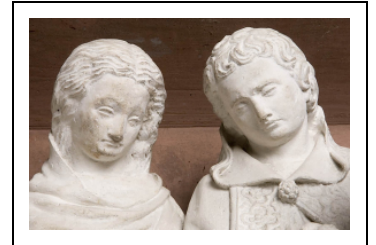

GRUPE SCULPTÉ : LA MISE AU TOMBEAU

Bourgogne-Franche-Comté, Jura
Lons-le-Saunier
1 rue de la Préfecture

Situé dans : Église paroissiale Saint-Désiré, prieuré, couvent de
bénédictins

Dossier IM39001103 réalisé en 1986 revu en 1993

Auteur(s) : Bernard Ducouret, Bernard Pontefract

Historique

Groupe sculpté pouvant être daté des années 1470 ou 1480, par comparaison avec les oeuvres de Jean de la Huerta ; il proviendrait de l'abbaye de Gigny (Jura)

Période(s) principale(s) : 2e moitié 15e siècle

Description

Groupe sculpté taillé dans 3 blocs

Éléments descriptifs

Catégories : sculpture

Structures : revers plat

Iconographie :

Iconographie et décor : Vierge de Pitié, Mise au tombeau, saint Jean, sainte Madeleine, saintes Maries, Saint-Nicodème, saint Joseph d'Arimatee. iconographie mêlée de la Vierge de Pitié et de la Mise au tombeau

Vierge de Pitié

Mise au tombeau

saint Joseph d'Arimatee

sainte Madeleine

saint Jean

saint Nicodème

État de conservation :

oeuvre restaurée

Informations complémentaires

- **Voir le dossier numérisé** : <https://patrimoine.bourgognefranchecomte.fr/gtrudov/IM39001103/index.htm>

Aire d'étude et canton : Lons-le-Saunier centre

Dénomination : groupe sculpté

© Région Bourgogne-Franche-Comté, Inventaire du patrimoine