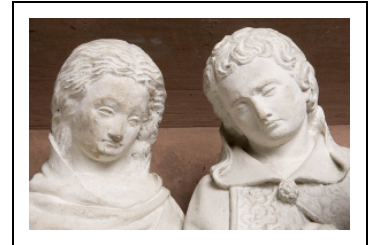

GRUPE SCULPTÉ : LA MISE AU TOMBEAU

Bourgogne-Franche-Comté, Jura
Lons-le-Saunier
1 rue de la Préfecture

Situé dans : Église paroissiale Saint-Désiré, prieuré, couvent de
bénédictins

Dossier IM39001103 réalisé en 1986 revu en 1993

Auteur(s) : Bernard Ducouret, Bernard Pontefract

Historique

Groupe sculpté pouvant être daté des années 1470 ou 1480, par comparaison avec les oeuvres de Jean de la Huerta ; il proviendrait de l'abbaye de Gigny (Jura)

Période(s) principale(s) : 2e moitié 15e siècle

Description

Groupe sculpté taillé dans 3 blocs

Éléments descriptifs

Catégories : sculpture

Structures : revers plat

Iconographie :

Iconographie et décor : Vierge de Pitié, Mise au tombeau, saint Jean, sainte Madeleine, saintes Maries, Saint-Nicodème, saint Joseph d'Arimatee. iconographie mêlée de la Vierge de Pitié et de la Mise au tombeau