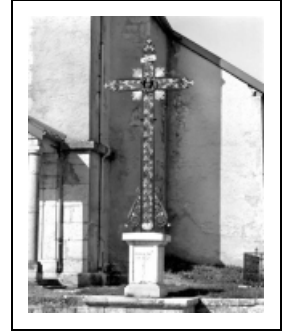

CROIX MONUMENTALE

Bourgogne-Franche-Comté, Jura
La Pesse

Situé dans : Église paroissiale de
l'Assomption

Dossier IM39001076 réalisé en 1995

Auteur(s) : Bernard Pontefract

Période(s) principale(s) : 2e quart 19e siècle

Dates : 1847

Description

Socle maçonné ; croix à armature en fer forgé et décor en fonte

Éléments descriptifs

Catégories : ferronnerie

Iconographie :

Iconographie et décor : I.N.R.I. ; symbole christique (coeur, La couronne d'épines) ; Agneau mystique ; ornementation (volute, pampre, palmettes, rayon)

I.N.R.I.

symbole christique coeur La couronne d'épines

Agneau mystique

ornementation volute pampre palmettes rayon

Informations complémentaires

Aire d'étude et canton : Bouchoux (Les)

Dénomination : croix monumentale

© Région Bourgogne-Franche-Comté, Inventaire du patrimoine

Partie supérieure, vue de trois quarts.
39, La Pesse

N° de l'illustration : 19943901251X

Date : 1994

Auteur : Jérôme Mongreville

Reproduction soumise à autorisation du titulaire des droits d'exploitation