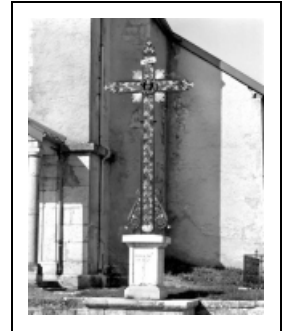

## CROIX MONUMENTALE

Bourgogne-Franche-Comté, Jura  
La Pesse

Situé dans : Église paroissiale de  
l'Assomption

Dossier IM39001076 réalisé en 1995

Auteur(s) : Bernard Pontefract

**Période(s) principale(s) :** 2e quart 19e siècle

### Description

Socle maçonné ; croix à armature en fer forgé et décor en fonte

### Iconographie :

Iconographie et décor : I.N.R.I. ; symbole christique (coeur, La couronne d'épines) ; Agneau mystique ; ornementation (volute, pampre, palmettes, rayon)

I.N.R.I.

symbole christique coeur La couronne d'épines