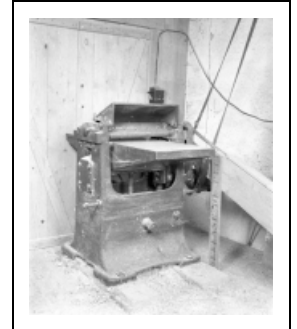

MACHINE À RABOTER

Bourgogne-Franche-Comté, Jura
Vulvoz
au Moulin

Situé dans : Scierie, usine de tableterie (usine de tournerie) dite tournerie Vuillermoz

Dossier IM39001066 réalisé en 1994
Auteur(s) : Laurent Poupard

Description

Machine servant à raboter les planches utilisées ensuite pour la fabrication des articles d'électricité (prises de courant, etc.). Le bâti et le plateau (réglable en hauteur par volant et vis sans fin) sont en fonte. Les pignons, l'arbre porte-outils et ses 2 lames longues de 41 cm sont en acier. Actionnée par un moteur récent provenant des Ets Leroy, d'Angoulême, commun aux tours à bois.