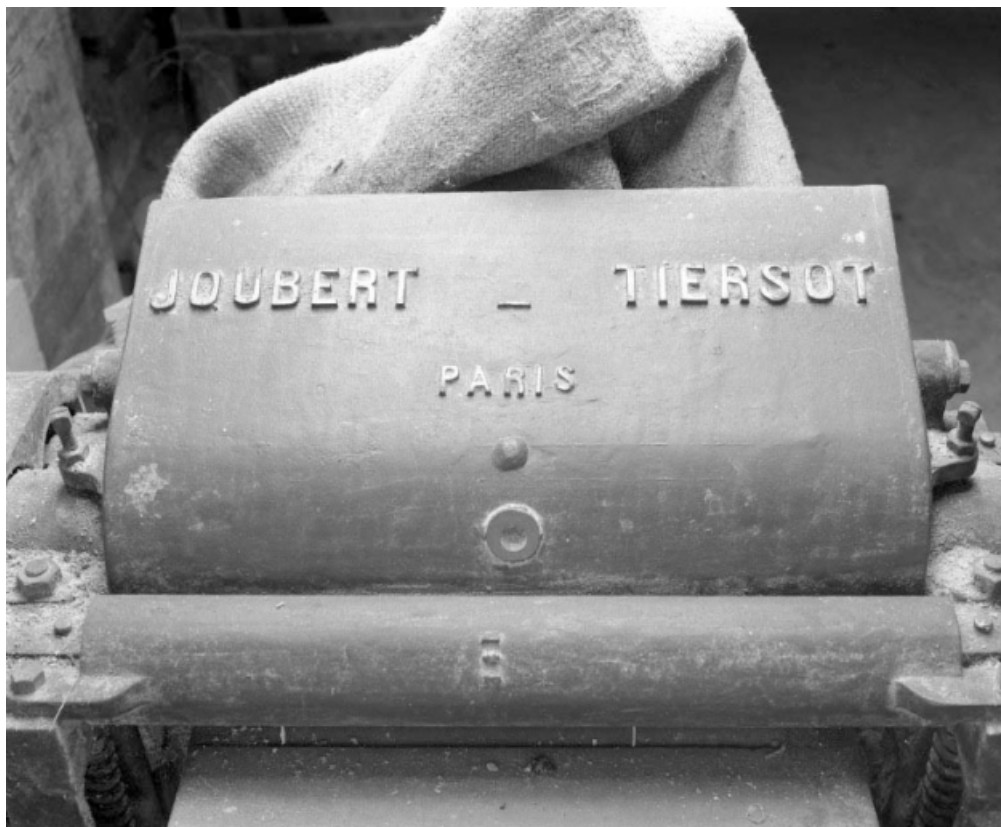

Inscription.

39, Vulvoz, lieudit : au Moulin

N° de l'illustration : 19943901192X

Date : 1994

Auteur : Jérôme Mongreville

Reproduction soumise à autorisation du titulaire des droits d'exploitation

© Région Bourgogne-Franche-Comté, Inventaire du patrimoine