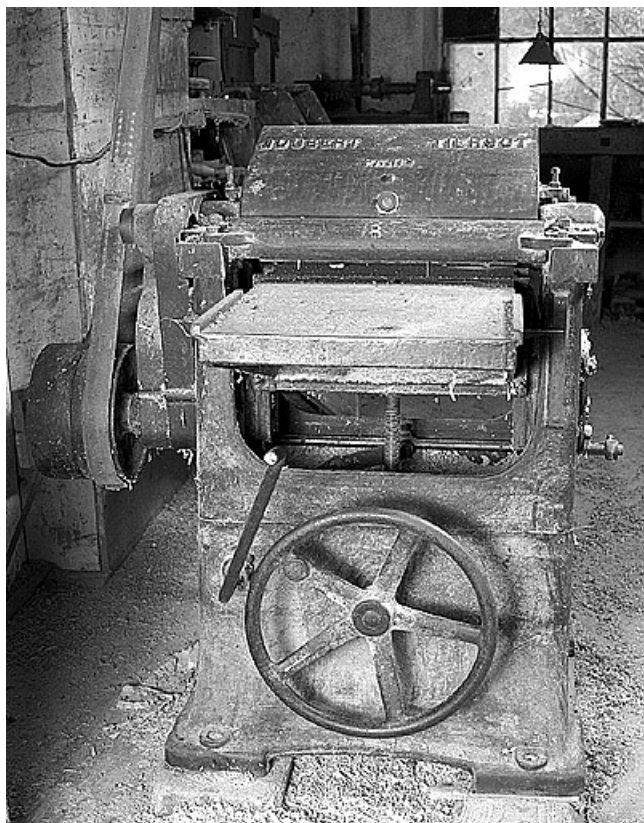

### Description

Machine servant à raboter les planches utilisées ensuite pour la fabrication des articles d'électricité (prises de courant, etc.). Le bâti et le plateau (réglable en hauteur par volant et vis sans fin) sont en fonte. Les pignons, l'arbre porte-outils et ses 2 lames longues de 41 cm sont en acier. Actionnée par un moteur récent provenant des Ets Leroy, d'Angoulême, commun aux tours à bois.

© Région Bourgogne-Franche-Comté, Inventaire du patrimoine

**Vue générale.**

39, Vulvoz, lieudit : au Moulin

N° de l'illustration : 19943901193X

Date : 1994

Auteur : Jérôme Mongreville

Reproduction soumise à autorisation du titulaire des droits d'exploitation