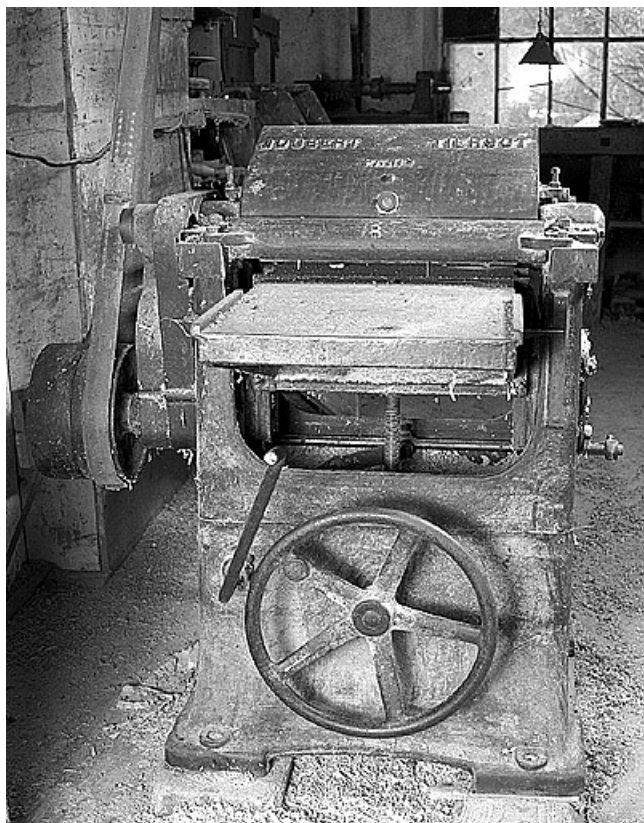

Face avant.

39, Vulvoz, lieudit : au Moulin

N° de l'illustration : 19943901194X

Date : 1994

Auteur : Jérôme Mongreville

Reproduction soumise à autorisation du titulaire des droits d'exploitation

© Région Bourgogne-Franche-Comté, Inventaire du patrimoine