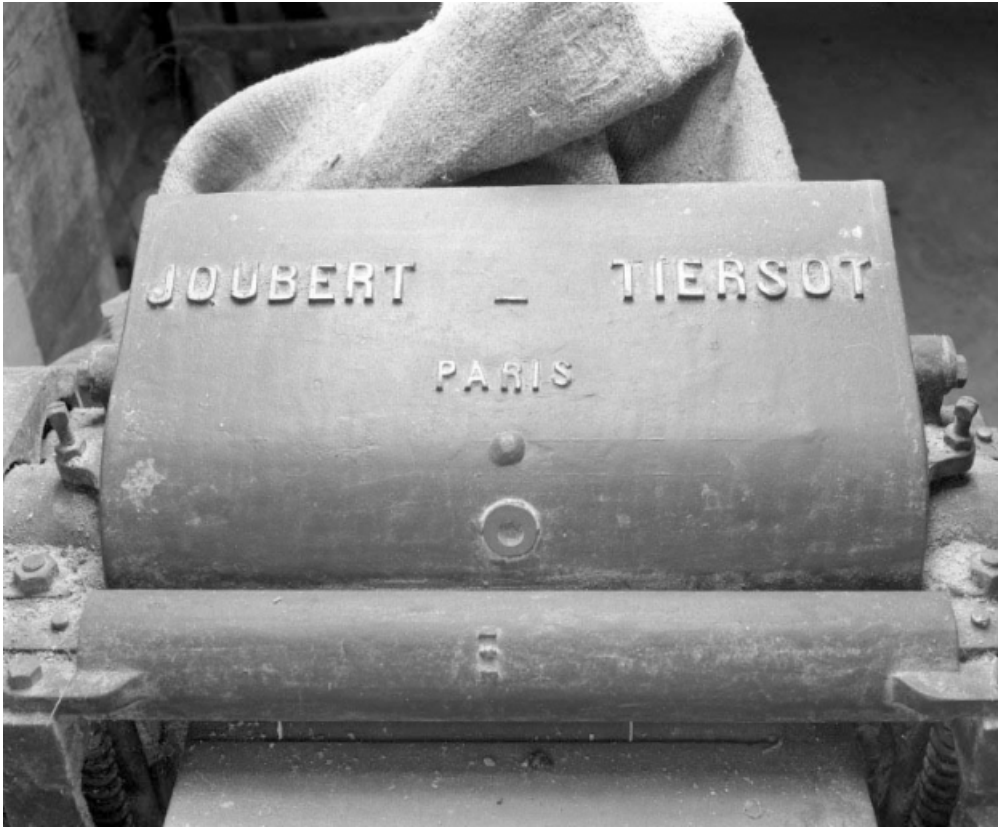

Inscription.

39, Vulvoz, lieudit : au Moulin

N° de l'illustration : 19943901192X

Date : 1994

Auteur : Jérôme Mongreville

Reproduction soumise à autorisation du titulaire des droits d'exploitation

© Région Bourgogne-Franche-Comté, Inventaire du patrimoine