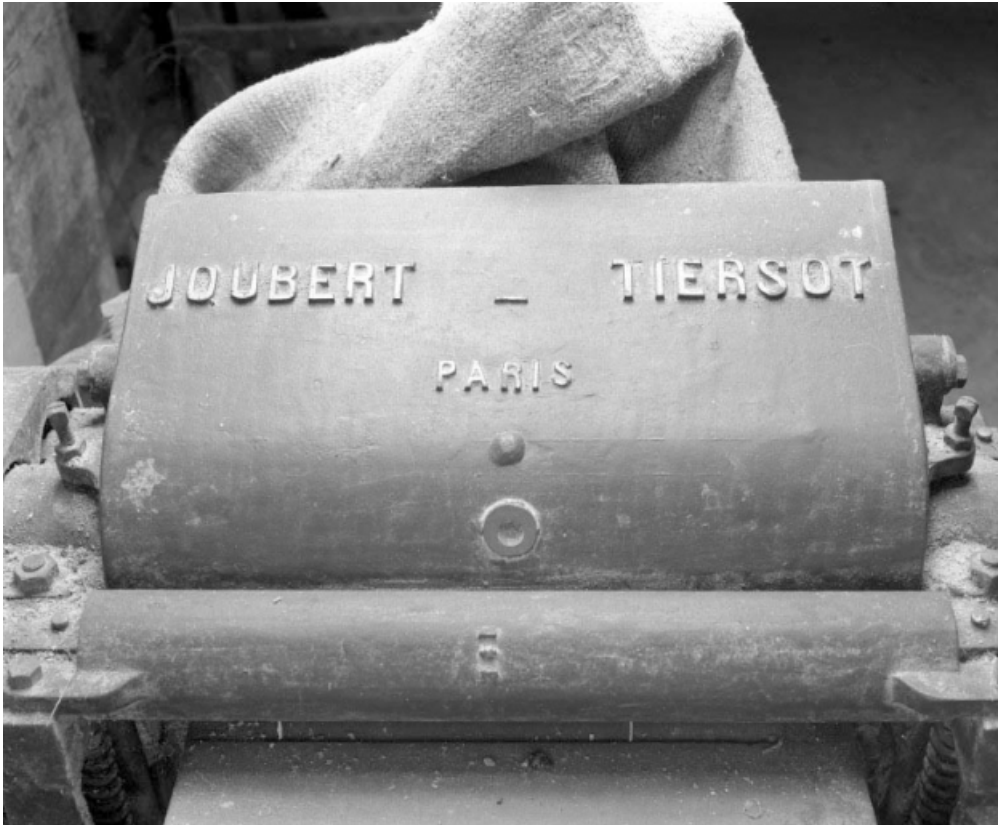

Inscription.

39, Vulvoz, lieudit : au Moulin

N° de l'illustration : 19943901192X

Date : 1994

Auteur : Jérôme Mongreville

Reproduction soumise à autorisation du titulaire des droits d'exploitation

© Région Bourgogne-Franche-Comté, Inventaire du patrimoine