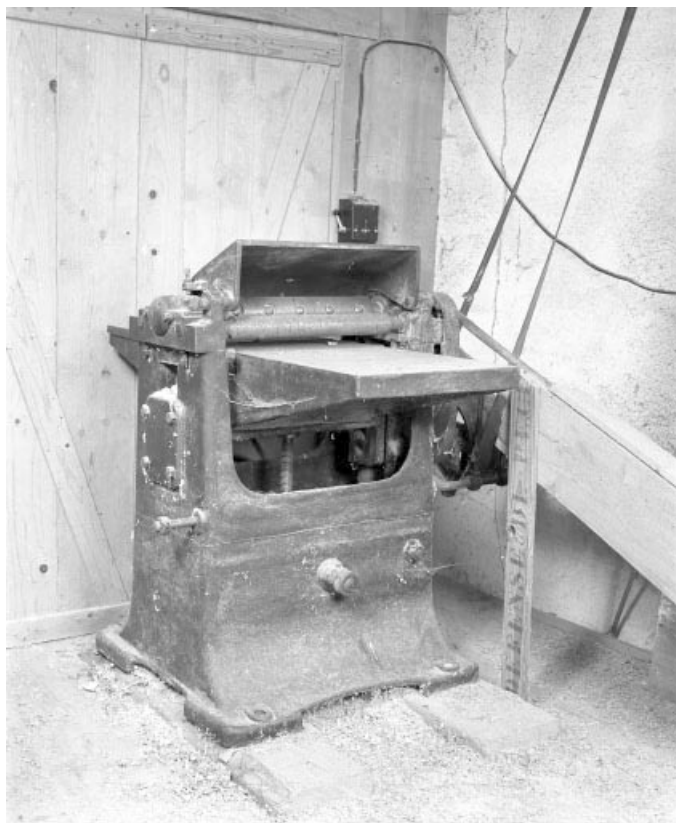

Description

Machine servant à raboter les planches utilisées ensuite pour la fabrication des articles d'électricité (prises de courant, etc.). Le bâti et le plateau (réglable en hauteur par volant et vis sans fin) sont en fonte. Les pignons, l'arbre porte-outils et ses 2 lames longues de 41 cm sont en acier. Actionnée par un moteur récent provenant des Ets Leroy, d'Angoulême, commun aux tours à bois.

Aire d'étude et canton : Bouchoux (Les)

Dénomination : machine à raboter

Parties constituantes non étudiées : moteur électrique

© Région Bourgogne-Franche-Comté, Inventaire du patrimoine

Vue générale.

39, Vulvoz, lieudit : au Moulin