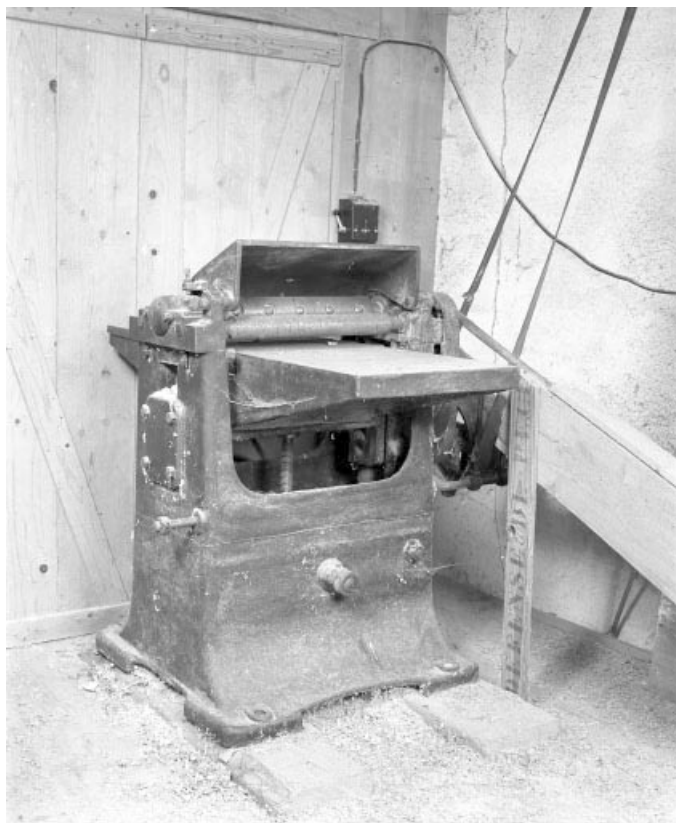

Vue générale.

39, Vulvoz, lieudit : au Moulin

N° de l'illustration : 19943901193X

Date : 1994

Auteur : Jérôme Mongreville

Reproduction soumise à autorisation du titulaire des droits d'exploitation

© Région Bourgogne-Franche-Comté, Inventaire du patrimoine