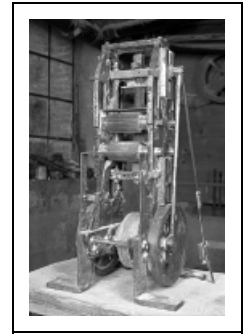

MACHINE À DÉCOUPER PAR SCIE À LAME DROITE (CHÂSSIS DE SCIE MULTILAMES)

Bourgogne-Franche-Comté, Jura
Vulvoz
au Moulin

Situé dans : Scierie, usine de tabletterie (usine de tournerie) dite tournerie Vuillermoz

Dossier IM39001065 réalisé en 1994

Auteur(s) : Laurent Poupard

Historique

Machine achetée d'occasion vers 1950 et vite délaissée car trop lente.

Période(s) principale(s) : 1ère moitié 20e siècle

Description

Machine utilisée pour débiter des planchettes (tilleul ou hêtre) avant de les faire passer dans celle servant à fabriquer les bâtons de sucettes. Actionnée autrefois par un moteur Leroy ou Japy de 2 ch environ. Pièces métalliques assemblées par boulonnage. La poulie motrice en bois est solidaire des 2 volants d'inertie de 24,5 cm de diamètre qui l'encadrent. Celui de droite actionne, par une bielle de 50 cm de long, le châssis de scie. Monté avec 5 lames de 30 cm de long, ce dernier peut en accepter jusqu'à 16, séparées par un espace minimum de 4 mm.

Éléments descriptifs

Catégories : industrie du bois

Structures : matériau d'origine végétale solide en masse, produit brut

État de conservation :

en état de marche

Informations complémentaires

Aire d'étude et canton : Bouchoux (Les)

Dénomination : machine à découper par scie

© Région Bourgogne-Franche-Comté, Inventaire du patrimoine