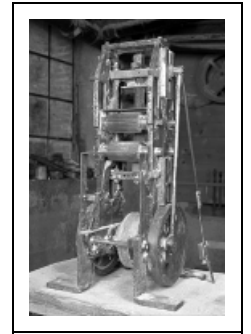

MACHINE À DÉCOUPER PAR SCIE À LAME DROITE (CHÂSSIS DE SCIE MULTILAMES)

Bourgogne-Franche-Comté, Jura
Vulvoz
au Moulin

Situé dans : Scierie, usine de tabletterie (usine de tournerie) dite tournerie
Vuillermoz

Dossier IM39001065 réalisé en 1994

Auteur(s) : Laurent Poupard

Historique

Machine achetée d'occasion vers 1950 et vite délaissée car trop lente.

Période(s) principale(s) : 1ère moitié 20e siècle

Description

Machine utilisée pour débiter des planchettes (tilleul ou hêtre) avant de les faire passer dans celle servant à fabriquer les bâtons de sucettes. Actionnée autrefois par un moteur Leroy ou Japy de 2 ch environ. Pièces métalliques assemblées par boulonnage. La poulie motrice en bois est solidaire des 2 volants d'inertie de 24, 5 cm de diamètre qui l'encadrent. Celui de droite actionne, par une bielle de 50 cm de long, le châssis de scie. Monté avec 5 lames de 30 cm de long, ce dernier peut en accepter jusqu'à 16, séparées par un espace minimum de 4 mm.

Éléments descriptifs

Catégories : industrie du bois

Structures : matériau d'origine végétale solide en masse, produit brut

État de conservation :

en état de marche

Informations complémentaires

Aire d'étude et canton : Bouchoux (Les)

Dénomination : machine à découper par scie

© Région Bourgogne-Franche-Comté, Inventaire du patrimoine