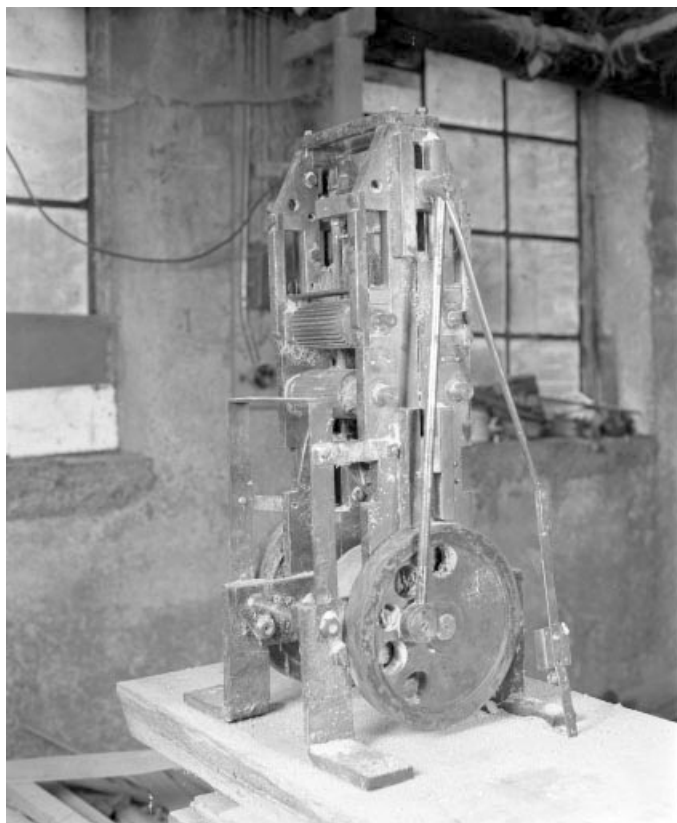

Vue de profil.

39, Vulvoz, lieudit : au Moulin

N° de l'illustration : 19943901187X

Date : 1994

Auteur : Jérôme Mongreville

Reproduction soumise à autorisation du titulaire des droits d'exploitation

© Région Bourgogne-Franche-Comté, Inventaire du patrimoine