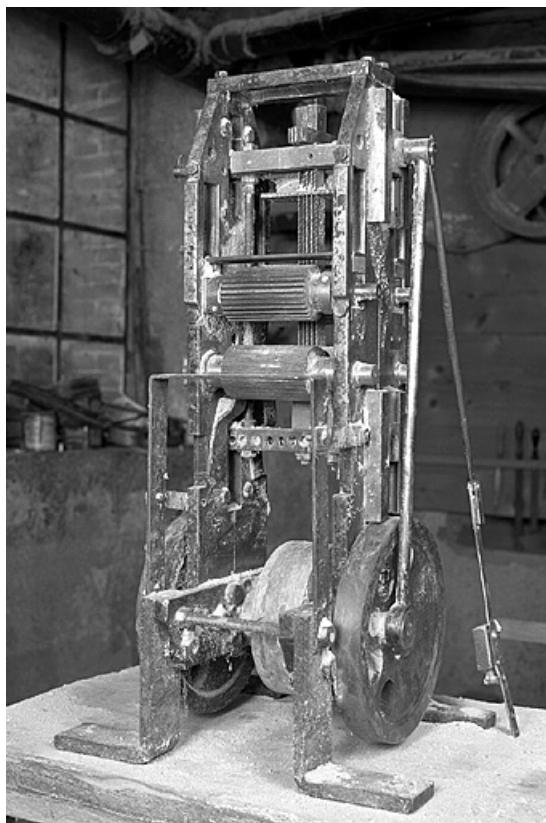

Vue générale.

39, Vulvoz, lieudit : au Moulin

N° de l'illustration : 19943901186X

Date : 1994

Auteur : Jérôme Mongreville

Reproduction soumise à autorisation du titulaire des droits d'exploitation

© Région Bourgogne-Franche-Comté, Inventaire du patrimoine