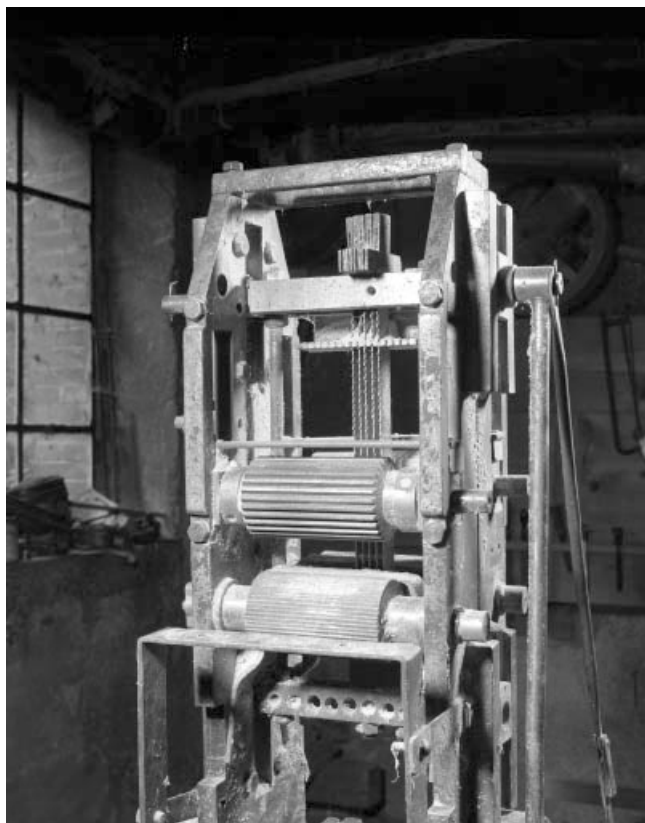

**Vue de profil.**

39, Vulvoz, lieudit : au Moulin

N° de l'illustration : 19943901187X

Date : 1994

Auteur : Jérôme Mongreville

Reproduction soumise à autorisation du titulaire des droits d'exploitation

© Région Bourgogne-Franche-Comté, Inventaire du patrimoine