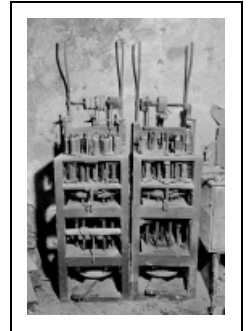

MACHINE À ENTRELACER

Bourgogne-Franche-Comté, Jura
Vulvoz
au Moulin

Situé dans : Scierie, usine de tabletterie (usine de tournerie) dite tournerie
Vuillermoz

Dossier IM39001062 réalisé en 1994

Auteur(s) : Laurent Poupard

Historique

Acquise d'occasion vers 1910 lors d'une baisse de l'activité de la tournerie, cette machine à entrelacer représente un essai de reconversion partielle demeuré infructueux.

Période(s) principale(s) : limite 19e siècle 20e siècle

Description

Dite métier à tisser par ses propriétaires, cette machine aurait servi à fabriquer des lacets. Elle est composée de 2 modules similaires, le 1er porteur de 8 bobines (ou canettes) de fil, le second de 12.