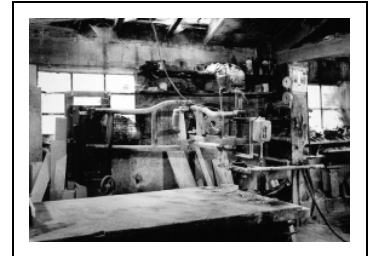

2E MACHINE À ARASER ET À POLIR (POLISSOIR À GENOUILLÈRE)

Bourgogne-Franche-Comté, Jura
Saint-Amour
2 à 6 rue de la Marbrerie

Situé dans : Moulin à blé dit moulin Febvre, usine de taille de matériaux de construction dite marbrerie Célard

Dossier IM39001054 réalisé en 1993

Auteur(s) : Laurent Poupard

Historique

Machine unique fabriquée sur place dans les années 1950 (porte la date 1955 sur la plaque du moteur) par les deux mécaniciens de l'usine, sur le modèle des machines de série existantes. Elle est l'une des 8 autrefois attestées sur le site, dont 4 disposées le long du mur oriental de l'atelier ont été enlevées.

Période(s) principale(s) : 3e quart 20e siècle

Dates : 1955

Description

Polisseuse constituée d'une tête rotative et de 3 bras articulés, de 110 à 130 cm de longueur chacun pour une longueur totale de 310 cm. 2 bras permettent les mouvements horizontaux, le 3e portant la tête autorise les mouvements verticaux et sert de bras de guidage à l'ouvrier. Ensemble fixé sur un support vertical avec réglage de la hauteur par volant et vis sans fin. Moteur de 3 ch placé à la jonction des 1er et 2e bras (plaque signalétique : Alsthom / Belfort 1955), transmission par courroie du mouvement à la tête rotative. Celle-ci porte un plateau interchangeable de 30 cm de diamètre, avec revêtement en carborandum pour le "rectifiage" et en un mélange de résine et d'acide oxalique pour le polissage (autrefois, utilisation d'un plateau avec cordes enduites de cet acide). Table de travail en fer et pierre (130 x 280 cm).