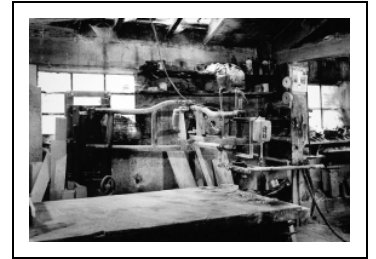

2E MACHINE À ARASER ET À POLIR (POLISSOIR À GENOUILLÈRE)

Bourgogne-Franche-Comté, Jura
Saint-Amour
2 à 6 rue de la Marbrerie

Situé dans : Moulin à blé dit moulin Febvre, usine de taille de matériaux de construction dite marbrerie Célard

Dossier IM39001054 réalisé en 1993

Auteur(s) : Laurent Poupard

Historique

Machine unique fabriquée sur place dans les années 1950 (porte la date 1955 sur la plaque du moteur) par les deux mécaniciens de l'usine, sur le modèle des machines de série existantes. Elle est l'une des 8 autrefois attestées sur le site, dont 4 disposées le long du mur oriental de l'atelier ont été enlevées.

Période(s) principale(s) : 3e quart 20e siècle

Dates : 1955

Description

Polisseuse constituée d'une tête rotative et de 3 bras articulés, de 110 à 130 cm de longueur chacun pour une longueur totale de 310 cm. 2 bras permettent les mouvements horizontaux, le 3e portant la tête autorise les mouvements verticaux et sert de bras de guidage à l'ouvrier. Ensemble fixé sur un support vertical avec réglage de la hauteur par volant et vis sans fin. Moteur de 3 ch placé à la jonction des 1er et 2e bras (plaque signalétique : Alsthom / Belfort 1955), transmission par courroie du mouvement à la tête rotative. Celle-ci porte un plateau interchangeable de 30 cm de diamètre, avec revêtement en carborandum pour le "rectifiage" et en un mélange de résine et d'acide oxalique pour le polissage (autrefois, utilisation d'un plateau avec cordes enduites de cet acide). Table de travail en fer et pierre (130 x 280 cm).

Éléments descriptifs

Catégories : industrie extractive

Structures : fonctions combinées

État de conservation :

hors état de marche

Informations complémentaires

- Voir le dossier numérisé : <https://patrimoine.bourgognefranchecomte.fr/gtrudov/IM39001054/index.htm>