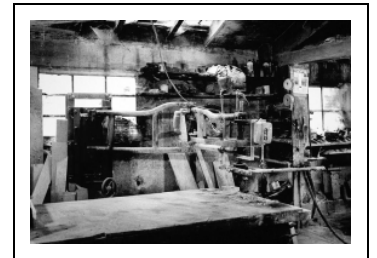

2E MACHINE À ARASER ET À POLIR (POLISSOIR À GENOUILLÈRE)

Bourgogne-Franche-Comté, Jura
Saint-Amour
2 à 6 rue de la Marbrerie

Situé dans : Moulin à blé dit moulin Febvre, usine de taille de matériaux de construction dite marbrerie Célard

Dossier IM39001054 réalisé en 1993

Auteur(s) : Laurent Poupard

Historique

Machine unique fabriquée sur place dans les années 1950 (porte la date 1955 sur la plaque du moteur) par les deux mécaniciens de l'usine, sur le modèle des machines de série existantes. Elle est l'une des 8 autrefois attestées sur le site, dont 4 disposées le long du mur oriental de l'atelier ont été enlevées.

Période(s) principale(s) : 3e quart 20e siècle

Dates : 1955

Description

Polisseuse constituée d'une tête rotative et de 3 bras articulés, de 110 à 130 cm de longueur chacun pour une longueur totale de 310 cm. 2 bras permettent les mouvements horizontaux, le 3e portant la tête autorise les mouvements verticaux et sert de bras de guidage à l'ouvrier. Ensemble fixé sur un support vertical avec réglage de la hauteur par volant et vis sans fin. Moteur de 3 ch placé à la jonction des 1er et 2e bras (plaque signalétique : Alsthom / Belfort 1955), transmission par courroie du mouvement à la tête rotative. Celle-ci porte un plateau interchangeable de 30 cm de diamètre, avec revêtement en carborandum pour le "rectifiage" et en un mélange de résine et d'acide oxalique pour le polissage (autrefois, utilisation d'un plateau avec cordes enduites de cet acide). Table de travail en fer et pierre (130 x 280 cm).