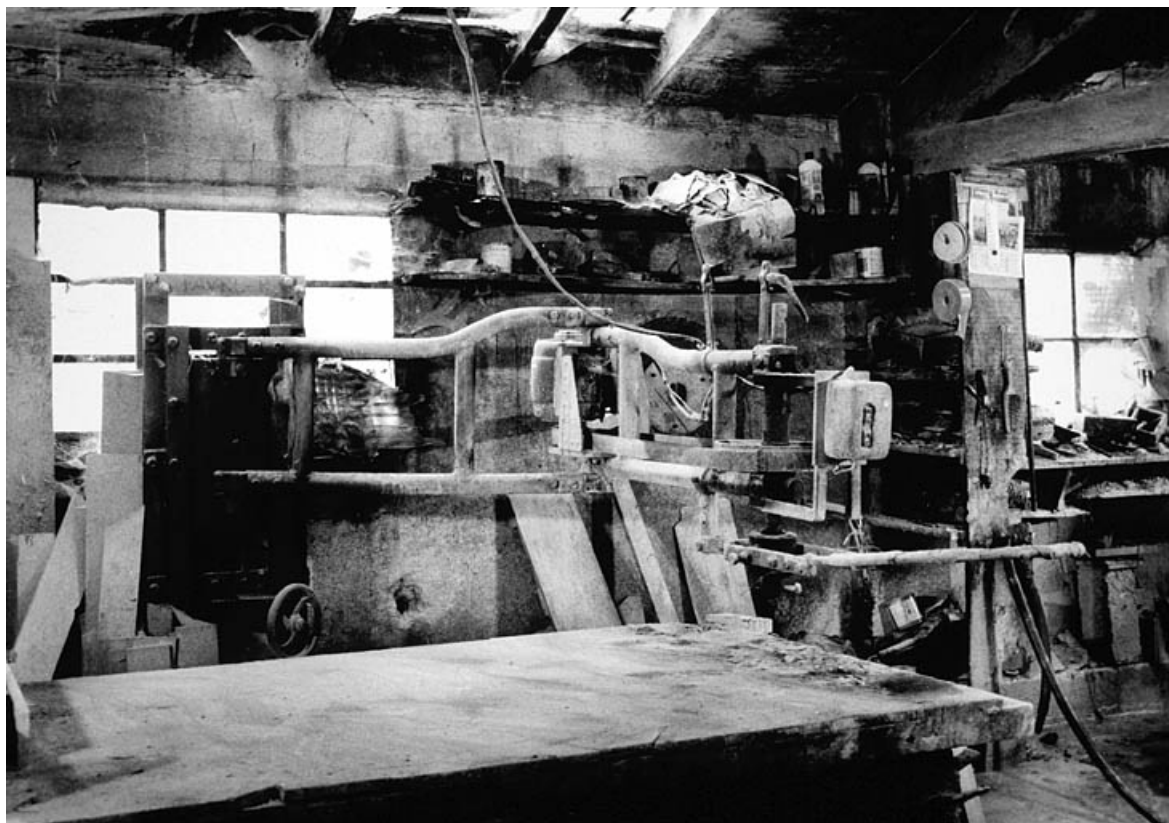

Vue d'ensemble.

39, Saint-Amour, 2 à 6 rue de la Marbrerie

N° de l'illustration : 19933900548ZA

Date : 1993

Auteur : Yves Sancey (reproduction)

Reproduction soumise à autorisation du titulaire des droits d'exploitation

© Région Bourgogne-Franche-Comté, Inventaire du patrimoine