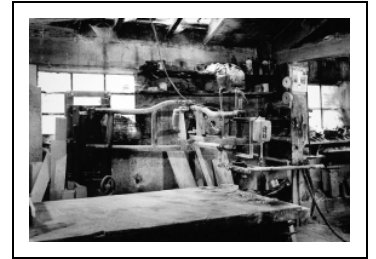

2E MACHINE À ARASER ET À POLIR (POLISSOIR À GENOUILLÈRE)

Bourgogne-Franche-Comté, Jura
Saint-Amour
2 à 6 rue de la Marbrerie

Situé dans : Moulin à blé dit moulin Febvre, usine de taille de matériaux de construction dite marbrerie Célard

Dossier IM39001054 réalisé en 1993

Auteur(s) : Laurent Poupard

Historique

Machine unique fabriquée sur place dans les années 1950 (porte la date 1955 sur la plaque du moteur) par les deux mécaniciens de l'usine, sur le modèle des machines de série existantes. Elle est l'une des 8 autrefois attestées sur le site, dont 4 disposées le long du mur oriental de l'atelier ont été enlevées.

Période(s) principale(s) : 3e quart 20e siècle

Dates : 1955

Description

Polisseuse constituée d'une tête rotative et de 3 bras articulés, de 110 à 130 cm de longueur chacun pour une longueur totale de 310 cm. 2 bras permettent les mouvements horizontaux, le 3e portant la tête autorise les mouvements verticaux et sert de bras de guidage à l'ouvrier. Ensemble fixé sur un support vertical avec réglage de la hauteur par volant et vis sans fin. Moteur de 3 ch placé à la jonction des 1er et 2e bras (plaque signalétique : Alsthom / Belfort 1955), transmission par courroie du mouvement à la tête rotative. Celle-ci porte un plateau interchangeable de 30 cm de diamètre, avec revêtement en carborandum pour le "rectifiage" et en un mélange de résine et d'acide oxalique pour le polissage (autrefois, utilisation d'un plateau avec cordes enduites de cet acide). Table de travail en fer et pierre (130 x 280 cm).