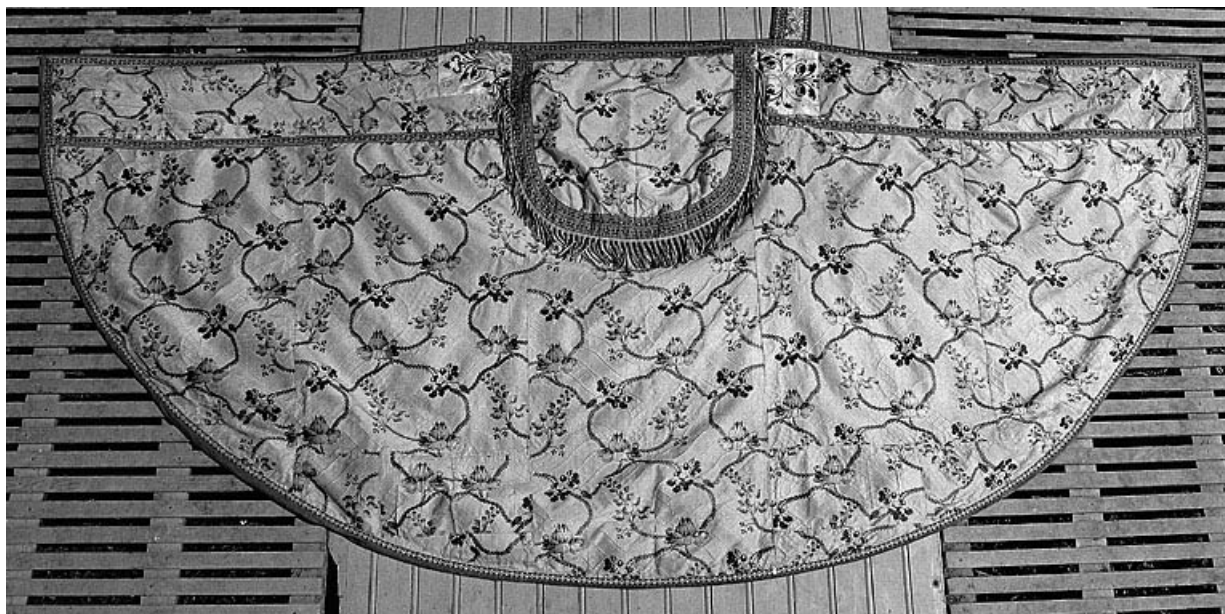

**Vue générale.**

39, Les Bouchoux

N° de l'illustration : 19943900635X

Date : 1994

Auteur : Jérôme Mongreville

Reproduction soumise à autorisation du titulaire des droits d'exploitation

© Région Bourgogne-Franche-Comté, Inventaire du patrimoine