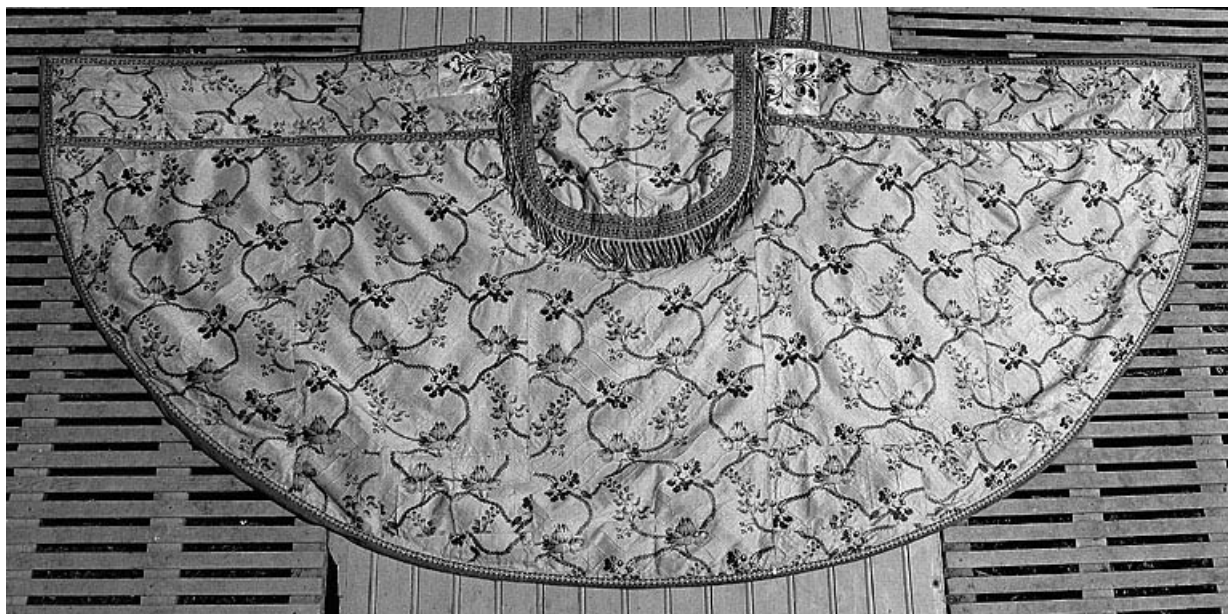

Vue générale.

39, Les Bouchoux

N° de l'illustration : 19943900635X

Date : 1994

Auteur : Jérôme Mongreville

Reproduction soumise à autorisation du titulaire des droits d'exploitation

© Région Bourgogne-Franche-Comté, Inventaire du patrimoine