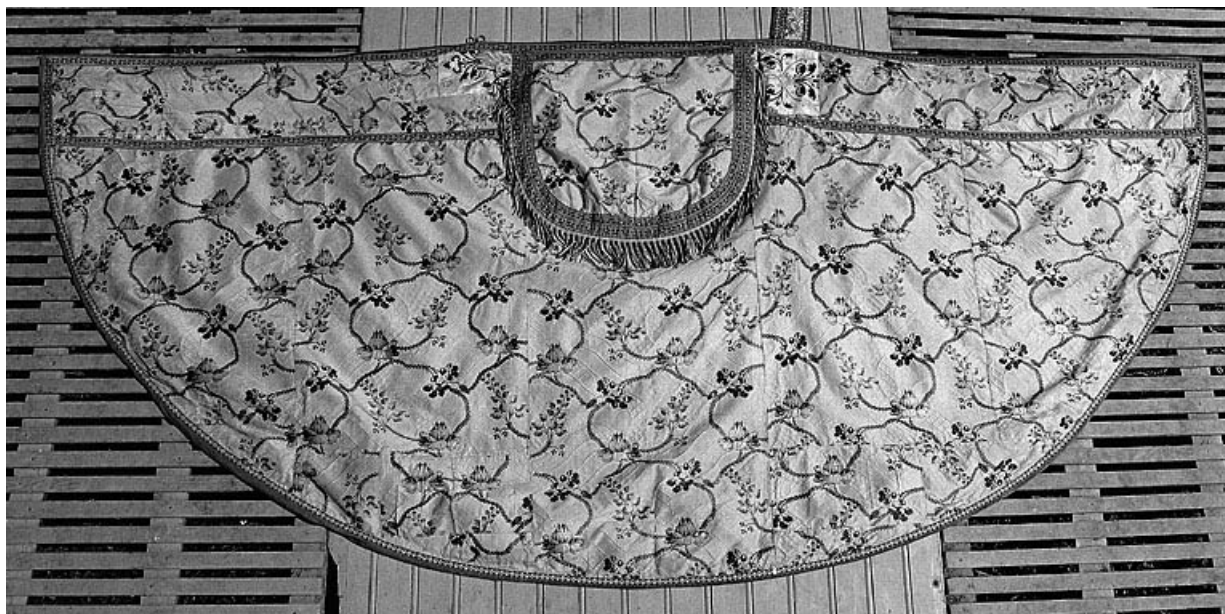

Vue générale.

39, Les Bouchoux

N° de l'illustration : 19943900635X

Date : 1994

Auteur : Jérôme Mongreville

Reproduction soumise à autorisation du titulaire des droits d'exploitation

© Région Bourgogne-Franche-Comté, Inventaire du patrimoine