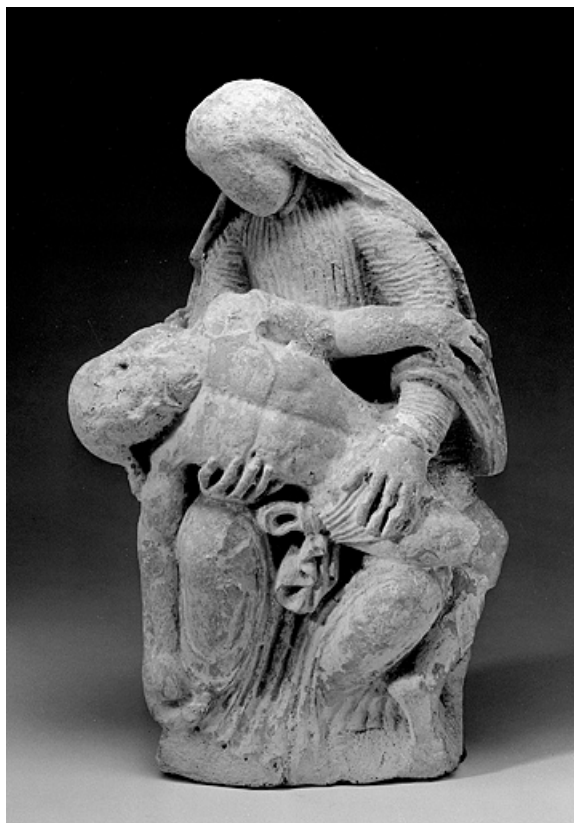

Vue de trois quarts gauche.

39, Les Bouchoux

N° de l'illustration : 19943900665V

Date : 1994

Auteur : Jérôme Mongreville

Reproduction soumise à autorisation du titulaire des droits d'exploitation

© Région Bourgogne-Franche-Comté, Inventaire du patrimoine