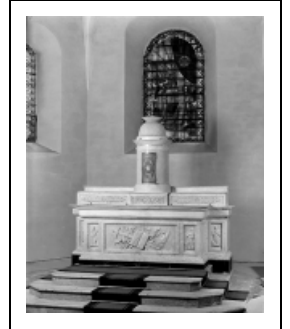

LE MOBILIER DE L'ÉGLISE PAROISSIALE DE L'ASSOMPTION

Bourgogne-Franche-Comté, Jura
Les Bouchoux

Situé dans : Église paroissiale de
l'Assomption

Dossier IM39001012 réalisé en 1994

Auteur(s) : Bernard Pontefract