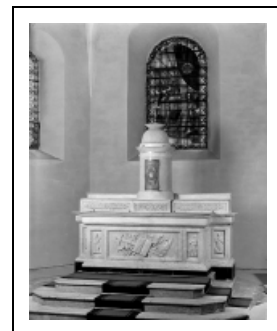

## LE MOBILIER DE L'ÉGLISE PAROISSIALE DE L'ASSOMPTION

Bourgogne-Franche-Comté, Jura  
Les Bouchoux

Situé dans : Église paroissiale de  
l'Assomption

Dossier IM39001012 réalisé en 1994

Auteur(s) : Bernard Pontefract