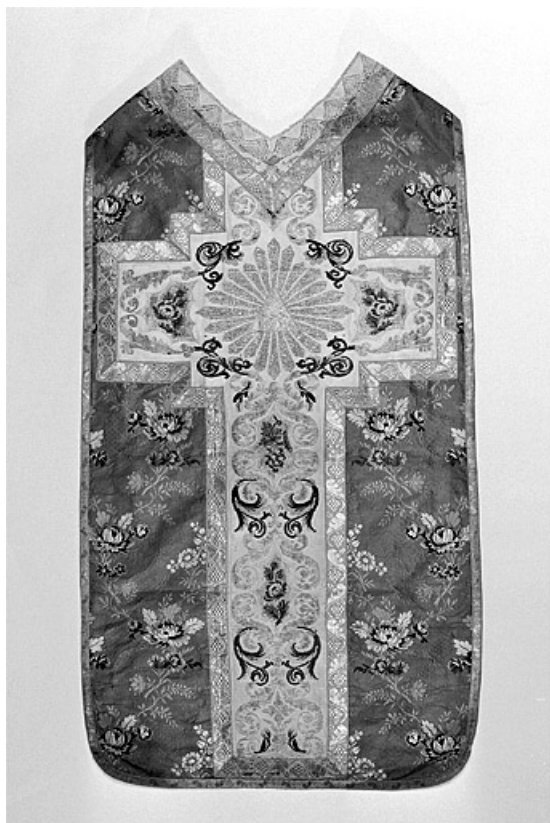

Vue générale.

39, Les Bouchoux

N° de l'illustration : 19943900640X

Date : 1994

Auteur : Yves Sancey

Reproduction soumise à autorisation du titulaire des droits d'exploitation

© Région Bourgogne-Franche-Comté, Inventaire du patrimoine