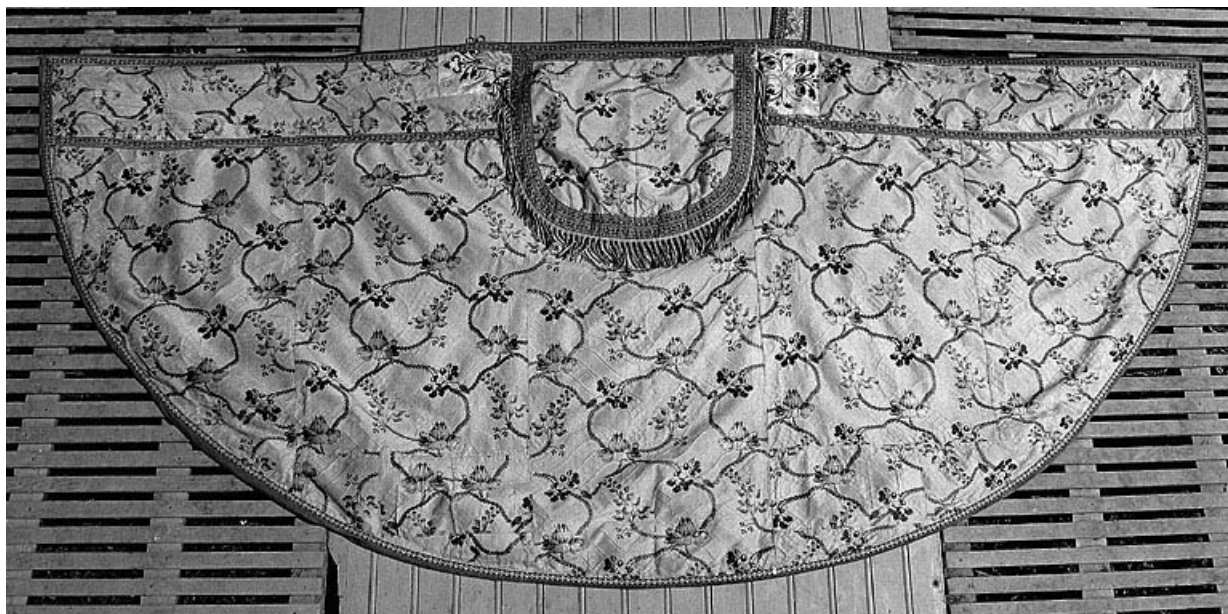

**Vue générale.**

39, Les Bouchoux

N° de l'illustration : 19943900635X

Date : 1994

Auteur : Jérôme Mongreville

Reproduction soumise à autorisation du titulaire des droits d'exploitation

© Région Bourgogne-Franche-Comté, Inventaire du patrimoine