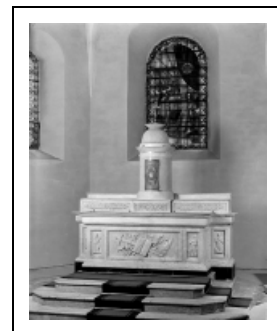

LE MOBILIER DE L'ÉGLISE PAROISSIALE DE L'ASSOMPTION

Bourgogne-Franche-Comté, Jura
Les Bouchoux

Situé dans : Église paroissiale de
l'Assomption

Dossier IM39001012 réalisé en 1994

Auteur(s) : Bernard Pontefract