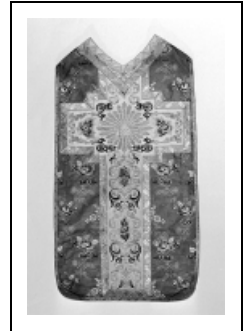

## CHASUBLE (ORNEMENT ROUGE)

Bourgogne-Franche-Comté, Jura  
Les Bouchoux

Situé dans : Église paroissiale de  
l'Assomption

Dossier IM39001010 réalisé en 1994

Auteur(s) : Bernard Pontefract

**Période(s) principale(s) :** 19e siècle

### Description

Fond de la chasuble en soie rouge à chaîne multiple aspect taffetas à décor liseré et brochée de soie marron, rose, violette, bleue, jaune et verte ; orfrois en soie blanche en satin de 8 avec trame supplémentaire de fil métal jaune et blanc, brochée de soie violette, rose et verte

### Iconographie :

Iconographie et décor : triangle ; ornementation (semis, fleur, rinceaux)

triangle

ornementation semis fleur rinceaux