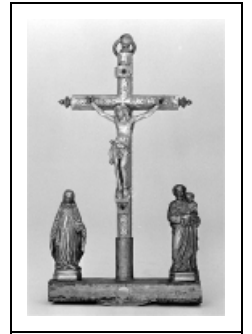

CROIX PECTORALE, 2 STATUETTES : LE CHRIST EN CROIX, LA VIERGE DE L'IMMACULÉE CONCEPTION ET SAINT JOSEPH À L'ENFANT

Bourgogne-Franche-Comté, Jura
Les Bouchoux

Situé dans : Église paroissiale de l'Assomption

Dossier IM39001007 réalisé en 1994

Auteur(s) : Bernard Pontefract

Historique

Fait partie des objets personnels d'Alexandre Vuillermoz (cf. Calice)

Période(s) principale(s) : 2e moitié 19e siècle

Description

Croix emboîtée dans le support ; statuettes soudées sur le support

Éléments descriptifs

Catégories : orfèvrerie, bronze d'art

Iconographie :

Iconographie et décor : Christ en croix ; ornementation (feuille, fruit) ; Immaculée Conception ; figures (saint Joseph, Enfant Jésus)

Christ en croix

ornementation feuille fruit

Immaculée Conception

figures saint Joseph Enfant Jésus

État de conservation :

oeuvre composite

Informations complémentaires

Aire d'étude et canton : Bouchoux (Les)

Dénomination : croix pectorale, statue

© Région Bourgogne-Franche-Comté, Inventaire du patrimoine