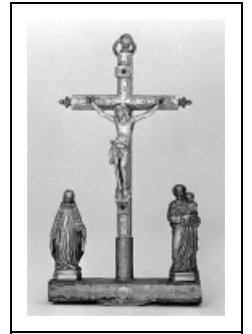

CROIX PECTORALE, 2 STATUETTES : LE CHRIST EN CROIX, LA VIERGE DE L'IMMACULÉE CONCEPTION ET SAINT JOSEPH À L'ENFANT

Bourgogne-Franche-Comté, Jura
Les Bouchoux

Situé dans : Église paroissiale de l'Assomption

Dossier IM39001007 réalisé en 1994

Auteur(s) : Bernard Pontefract

Historique

Fait partie des objets personnels d'Alexandre Vuillermoz (cf. Calice)

Période(s) principale(s) : 2e moitié 19e siècle

Description

Croix emboîtée dans le support ; statuettes soudées sur le support

Éléments descriptifs

Catégories : orfèvrerie, bronze d'art

Iconographie :

Iconographie et décor : Christ en croix ; ornementation (feuille, fruit) ; Immaculée Conception ; figures (saint Joseph, Enfant Jésus)

Christ en croix

ornementation feuille fruit

Immaculée Conception

figures saint Joseph Enfant Jésus

État de conservation :

oeuvre composite

Informations complémentaires

Aire d'étude et canton : Bouchoux (Les)