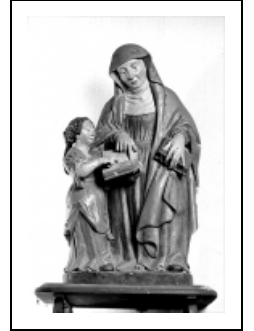

GRUPE SCULPTÉ : L'EDUCATION DE LA VIERGE

Bourgogne-Franche-Comté, Jura
Les Bouchoux

Situé dans : Église paroissiale de
l'Assomption

Dossier IM39001000 réalisé en 1994

Auteur(s) : Bernard Pontefract

Période(s) principale(s) : 17e siècle

Description

Revers de sainte Anne ébauché ; revers de la Vierge sculpté

Éléments descriptifs

Catégories : sculpture

Structures : groupe relié

Iconographie :

Iconographie et décor : Education de la Vierge

Education de la Vierge

Informations complémentaires

Aire d'étude et canton : Bouchoux (Les)

Dénomination : groupe sculpté

© Région Bourgogne-Franche-Comté, Inventaire du patrimoine

Vue de face.

39, Les Bouchoux

N° de l'illustration : 19943900674V