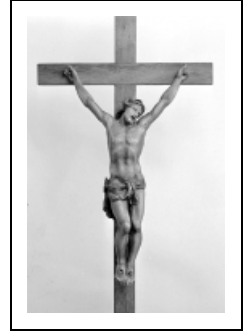

CROIX : CHRIST EN CROIX

Bourgogne-Franche-Comté, Jura
Les Bouchoux

Situé dans : Église paroissiale de
l'Assomption

Dossier IM39000998 réalisé en 1994
Auteur(s) : Bernard Pontefract

Période(s) principale(s) : 18e siècle

Description

Bras du Christ rapportés ; Christ recouvert d'une sorte de badigeon marron ; croix en chêne

Éléments descriptifs

Catégories : sculpture

Structures : revers sculpté

Iconographie :

Christ en croix

Informations complémentaires

Aire d'étude et canton : Bouchoux (Les)

Dénomination : croix

© Région Bourgogne-Franche-Comté, Inventaire du patrimoine

Vue de face.

39, Les Bouchoux

N° de l'illustration : 19943900652X