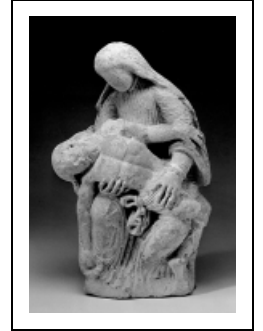

## STATUETTE : VIERGE DE PITIÉ

Bourgogne-Franche-Comté, Jura  
Les Bouchoux

Situé dans : Église paroissiale de  
l'Assomption

Dossier IM39000997 réalisé en 1994  
Auteur(s) : Bernard Pontefract

**Période(s) principale(s) :** 17e siècle

### Description

Trace de peinture bleue au revers du voile de la Vierge

### Éléments descriptifs

**Catégories :** sculpture

**Structures :** revers sculpté

### Iconographie :

Iconographie et décor : Vierge de Pitié  
Vierge de Pitié