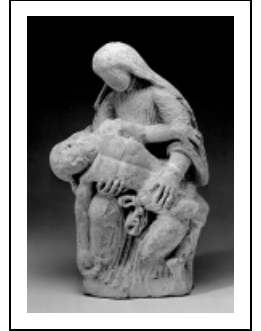

## STATUETTE : VIERGE DE PITIÉ

Bourgogne-Franche-Comté, Jura  
Les Bouchoux

Situé dans : Église paroissiale de  
l'Assomption

Dossier IM39000997 réalisé en 1994  
Auteur(s) : Bernard Pontefract

**Période(s) principale(s) :** 17e siècle

### Description

Trace de peinture bleue au revers du voile de la Vierge

### Éléments descriptifs

**Catégories :** sculpture

**Structures :** revers sculpté

### Iconographie :

Iconographie et décor : Vierge de Pitié  
Vierge de Pitié