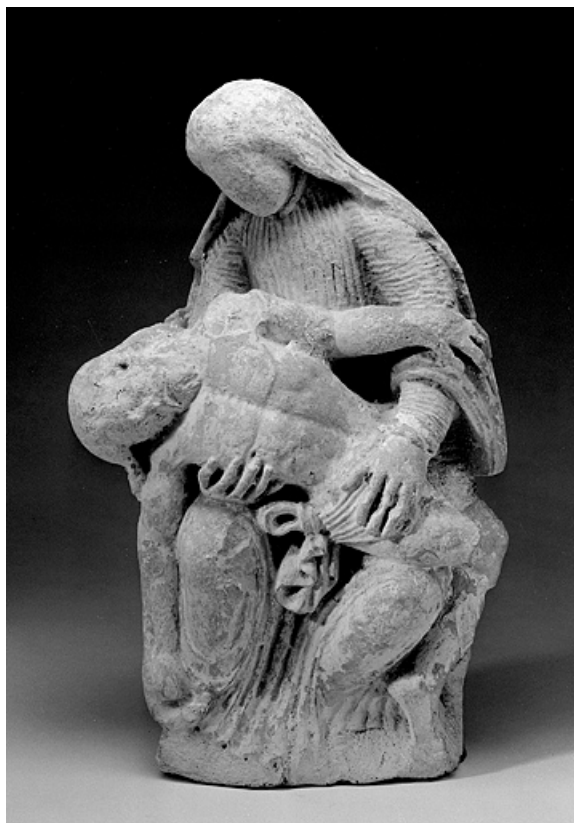

### Description

Trace de peinture bleue au revers du voile de la Vierge

### Éléments descriptifs

**Catégories :** sculpture

**Structures :** revers sculpté

### Iconographie :

Iconographie et décor : Vierge de Pitié  
Vierge de Pitié

### État de conservation :

mauvais état