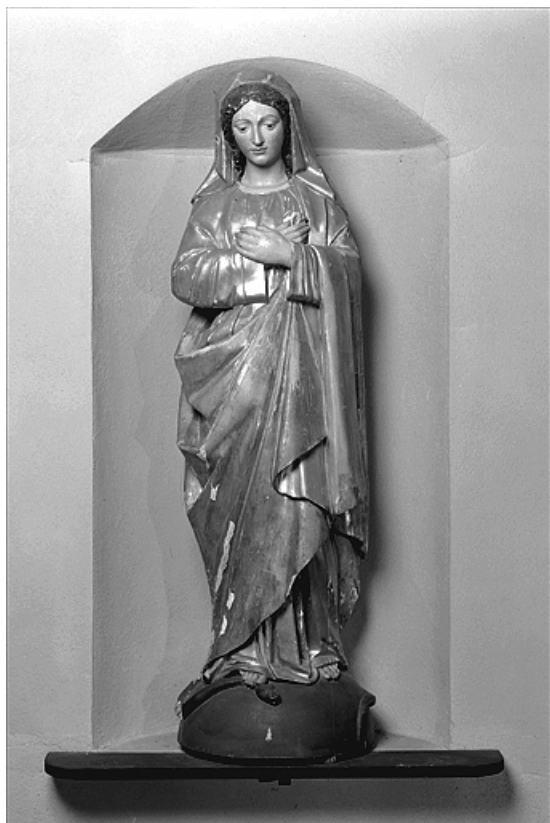

Vue de face.

39, Les Bouchoux

N° de l'illustration : 19943900672V

Date : 1994

Auteur : Jérôme Mongreville

Reproduction soumise à autorisation du titulaire des droits d'exploitation

© Région Bourgogne-Franche-Comté, Inventaire du patrimoine