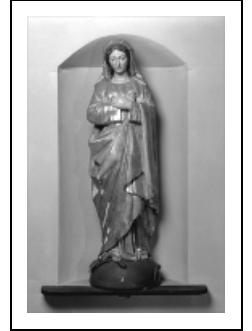

STATUE : VIERGE DE L'IMMACULÉE CONCEPTION

Bourgogne-Franche-Comté, Jura
Les Bouchoux

Situé dans : Église paroissiale de
l'Assomption

Dossier IM39000994 réalisé en 1994

Auteur(s) : Bernard Pontefract

Période(s) principale(s) : 2e moitié 19e siècle

Description

Statue faite de nombreux éléments ; socle bleu, serpent vert, visage au naturel

Éléments descriptifs

Catégories : sculpture

Structures : revers sculpté

Iconographie :

Iconographie et décor : Immaculée Conception