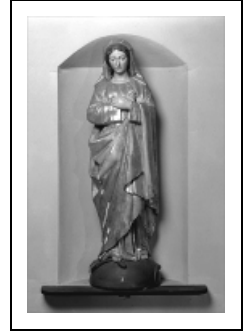

## STATUE : VIERGE DE L'IMMACULÉE CONCEPTION

Bourgogne-Franche-Comté, Jura  
Les Bouchoux

Situé dans : Église paroissiale de  
l'Assomption

Dossier IM39000994 réalisé en 1994

Auteur(s) : Bernard Pontefract

### Description

Statue faite de nombreux éléments ; socle bleu, serpent vert, visage au naturel

### Éléments descriptifs

**Catégories :** sculpture

**Structures :** revers sculpté

### Iconographie :

Iconographie et décor : Immaculée Conception

Immaculée Conception