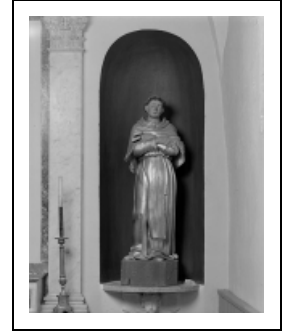

STATUE : MOINE

Bourgogne-Franche-Comté, Jura
Viry

Situé dans : Église paroissiale Saint-Romain

Dossier IM39000979 réalisé en 1994
Auteur(s) : Bernard Pontefract

Période(s) principale(s) : 19e siècle

Éléments descriptifs

Catégories : sculpture

Structures : revers sculpté

Iconographie :

Iconographie et décor : figure (saint, moine)
figure saint moine

État de conservation :

manque

Informations complémentaires

Aire d'étude et canton : Bouchoux (Les)