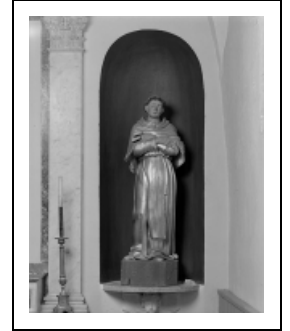

## STATUE : MOINE

Bourgogne-Franche-Comté, Jura  
Viry

Situé dans : Église paroissiale Saint-Romain

Dossier IM39000979 réalisé en 1994  
Auteur(s) : Bernard Pontefract

**Période(s) principale(s) :** 19e siècle

### Éléments descriptifs

**Catégories :** sculpture

**Structures :** revers sculpté

### Iconographie :

Iconographie et décor : figure (saint, moine)  
figure saint moine