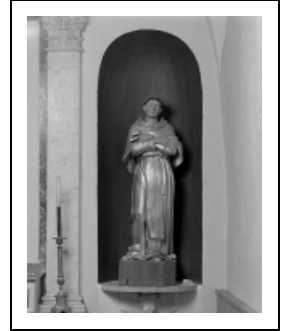

STATUE : MOINE

Bourgogne-Franche-Comté, Jura
Viry

Situé dans : Église paroissiale Saint-Romain

Dossier IM39000979 réalisé en 1994
Auteur(s) : Bernard Pontefract

Période(s) principale(s) : 19e siècle

Éléments descriptifs

Catégories : sculpture

Structures : revers sculpté

Iconographie :

Iconographie et décor : figure (saint, moine)
figure saint moine

État de conservation :

manque

Informations complémentaires

Aire d'étude et canton : Bouchoux (Les)