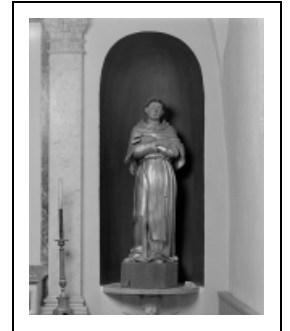

STATUE : MOINE

Bourgogne-Franche-Comté, Jura
Viry

Situé dans : Église paroissiale Saint-Romain

Dossier IM39000979 réalisé en 1994
Auteur(s) : Bernard Pontefract

Période(s) principale(s) : 19e siècle

Éléments descriptifs

Catégories : sculpture

Structures : revers sculpté

Iconographie :

Iconographie et décor : figure (saint, moine)
figure saint moine

État de conservation :

manque

Informations complémentaires

Aire d'étude et canton : Bouchoux (Les)