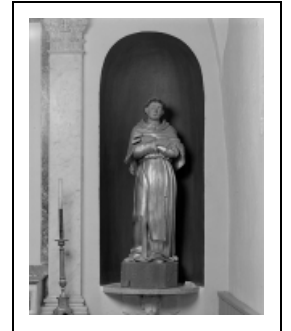

## STATUE : MOINE

Bourgogne-Franche-Comté, Jura  
Viry

Situé dans : Église paroissiale Saint-Romain

Dossier IM39000979 réalisé en 1994  
Auteur(s) : Bernard Pontefract

**Période(s) principale(s) :** 19e siècle

### Éléments descriptifs

**Catégories :** sculpture

**Structures :** revers sculpté

### Iconographie :

Iconographie et décor : figure (saint, moine)  
figure saint moine