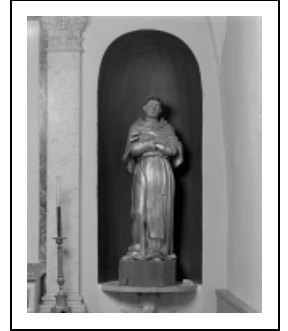

STATUE : MOINE

Bourgogne-Franche-Comté, Jura
Viry

Situé dans : Église paroissiale Saint-Romain

Dossier IM39000979 réalisé en 1994
Auteur(s) : Bernard Pontefract

Période(s) principale(s) : 19e siècle

Éléments descriptifs

Catégories : sculpture

Structures : revers sculpté

Iconographie :

Iconographie et décor : figure (saint, moine)
figure saint moine

État de conservation :

manque

Informations complémentaires

Aire d'étude et canton : Bouchoux (Les)