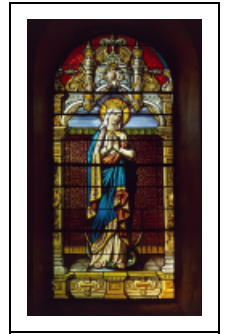

## 2 VERRIÈRES (BAIES 1 ET 2) : VIERGE DE L'IMMACULÉE CONCEPTION ET SAINT JEAN-BAPTISTE

Bourgogne-Franche-Comté, Jura  
Rogna

Situé dans : Église paroissiale de la Décollation-de-Saint-Jean-Baptiste

Dossier IM39000972 réalisé en 1994

Auteur(s) : Bernard Pontefract

**Période(s) principale(s)** : 4e quart 19e siècle

**Dates** : 1893

**Auteur(s) de l'oeuvre** :

Jean-Augustin Bessac (peintre-verrier, attribution par source)

### Iconographie :

Iconographie et décor : Immaculée Conception ; saint Jean-Baptiste ; ornementation (dais architectural, cartouche, palmettes, fond damassé)

Immaculée Conception

saint Jean-Baptiste

ornementation dais architectural cartouche palmettes fond damassé