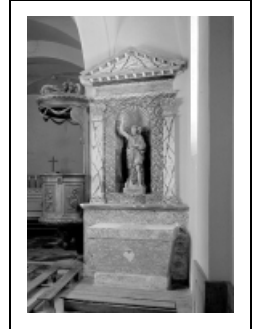

Période(s) principale(s) : 1ère moitié 19e siècle

Description

Devants d'autel en marbre ; gradins et retables en stuc peints faux marbre, chapiteaux des retables peints dorés

Éléments descriptifs

Catégories : maçonnerie, sculpture, taille de pierre

Structures : plan rectangulaire

Iconographie :

Iconographie et décor : symbole christique (coeur) ; ornementation (coquille, chapiteau composite, denticules). Coeur sur les devants des autels ; retables avec niche à coquille, pilastres à chapiteaux composites et frontons à denticules.