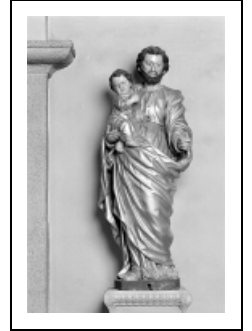

## STATUE : SAINT JOSEPH À L'ENFANT (N° 2)

Bourgogne-Franche-Comté, Jura  
Les Moussières

Situé dans : Église paroissiale Saint-Joseph

Dossier IM39000945 réalisé en 1994  
Auteur(s) : Bernard Pontefract

### Historique

Statue proche des statues de saint Pierre et de saint Paul de la même église attribuées au sculpteur Jean Claude François Joseph Rosset, dit Du Pont

**Période(s) principale(s)** : 3e quart 18e siècle

### Iconographie :

Iconographie et décor : saint Joseph ; Enfant Jésus

saint Joseph

Enfant Jésus