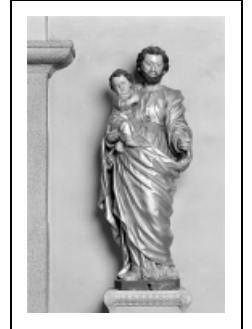

## STATUE : SAINT JOSEPH À L'ENFANT (N° 2)

Bourgogne-Franche-Comté, Jura  
Les Moussières

Situé dans : Église paroissiale Saint-Joseph

Dossier IM39000945 réalisé en 1994  
Auteur(s) : Bernard Pontefract

### Historique

Statue proche des statues de saint Pierre et de saint Paul de la même église attribuées au sculpteur Jean Claude François Joseph Rosset, dit Du Pont

**Période(s) principale(s)** : 3e quart 18e siècle