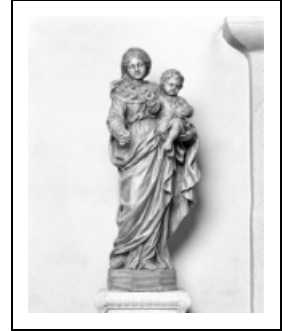

STATUE : VIERGE À L'ENFANT

Bourgogne-Franche-Comté, Jura
Les Moussières

Situé dans : Église paroissiale Saint-Joseph

Dossier IM39000944 réalisé en 1994
Auteur(s) : Bernard Pontefract

Période(s) principale(s) : 18e siècle

Description

Bras droit de la Vierge rapporté

Éléments descriptifs

Catégories : sculpture

Structures : revers ébauché

Iconographie :

Iconographie et décor : Vierge à l'Enfant ; enfant : globe

Vierge à l'Enfant

enfant : globe

État de conservation :

manque

Informations complémentaires

Aire d'étude et canton : Bouchoux (Les)

Dénomination : statue

© Région Bourgogne-Franche-Comté, Inventaire du patrimoine

Vue de face.