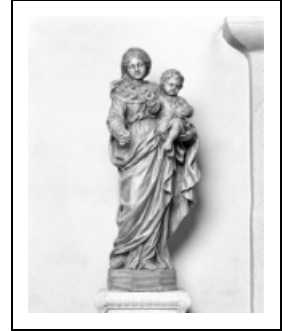

STATUE : VIERGE À L'ENFANT

Bourgogne-Franche-Comté, Jura
Les Moussières

Situé dans : Église paroissiale Saint-
Joseph

Dossier IM39000944 réalisé en 1994
Auteur(s) : Bernard Pontefract

Période(s) principale(s) : 18e siècle

Description

Bras droit de la Vierge rapporté

Éléments descriptifs

Catégories : sculpture

Structures : revers ébauché

Iconographie :

Iconographie et décor : Vierge à l'Enfant ; enfant : globe

Vierge à l'Enfant

enfant : globe

État de conservation :

manque

Informations complémentaires

Aire d'étude et canton : Bouchoux (Les)

Dénomination : statue

© Région Bourgogne-Franche-Comté, Inventaire du patrimoine

Vue de face.