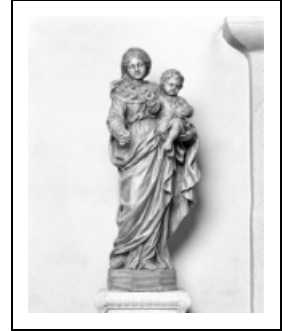

## STATUE : VIERGE À L'ENFANT

Bourgogne-Franche-Comté, Jura  
Les Moussières

Situé dans : Église paroissiale Saint-  
Joseph

Dossier IM39000944 réalisé en 1994  
Auteur(s) : Bernard Pontefract

**Période(s) principale(s) :** 18e siècle

### Description

Bras droit de la Vierge rapporté

#### Éléments descriptifs

**Catégories :** sculpture

**Structures :** revers ébauché

#### Iconographie :

Iconographie et décor : Vierge à l'Enfant ; enfant : globe

Vierge à l'Enfant

enfant : globe