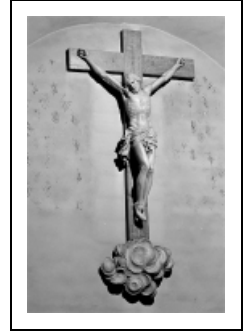

CROIX : CHRIST EN CROIX

Bourgogne-Franche-Comté, Jura
Les Moussières

Situé dans : Église paroissiale Saint-Joseph

Dossier IM39000943 réalisé en 1994
Auteur(s) : Bernard Pontefract

Période(s) principale(s) : 19e siècle

Description

Revers du Christ arasé au niveau des fesses ; bras rapportés

Éléments descriptifs

Catégories : sculpture

Structures : revers sculpté

Iconographie :

Iconographie et décor : Christ en croix
Christ en croix