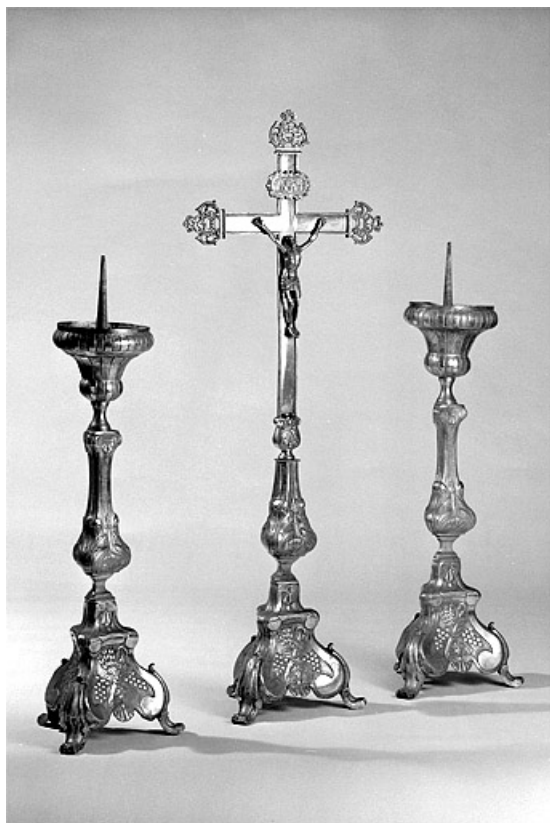

### Description

Croix et Christ fondus

### Éléments descriptifs

**Catégories :** orfèvrerie, bronze d'art

### Iconographie :

Iconographie et décor : Christ en croix ; ornementation (blé, raisin, palmette, godron)

Christ en croix

ornementation blé raisin palmette godron

### Informations complémentaires

**Aire d'étude et canton :** Bouchoux (Les)

**Dénomination :** chandelier d'autel, croix d'autel

© Région Bourgogne-Franche-Comté, Inventaire du patrimoine

**Vue d'ensemble.**