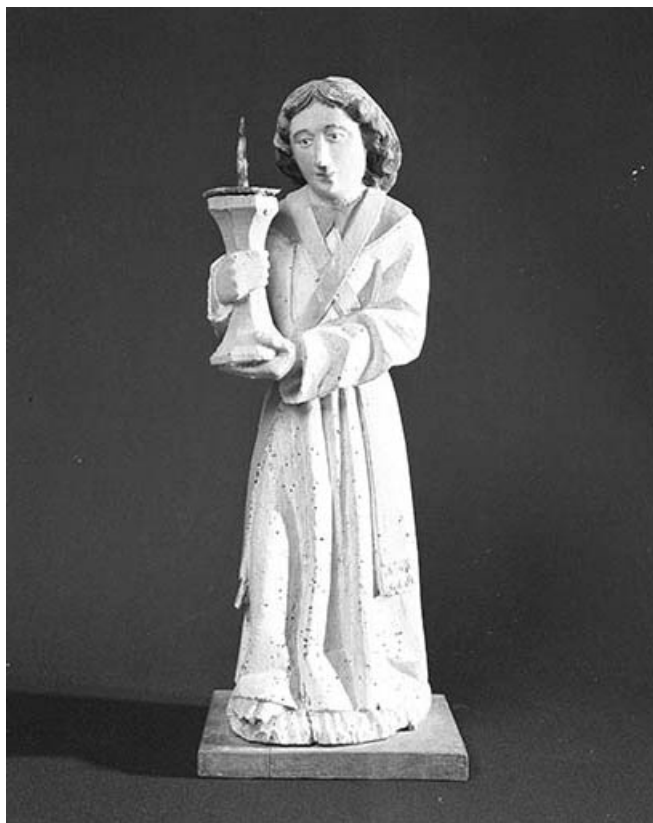

L'ange de droite, de face.

39, Châtillon

N° de l'illustration : 19763900181X

Date : 1976

Auteur : Yves Sancey

Reproduction soumise à autorisation du titulaire des droits d'exploitation

© Région Bourgogne-Franche-Comté, Inventaire du patrimoine