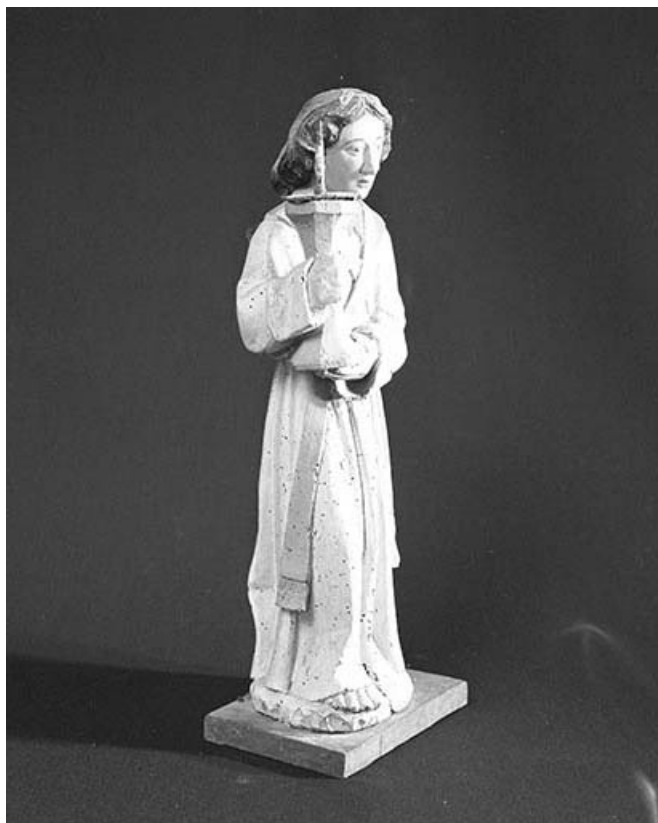

L'ange de droite, trois quarts droit.

39, Châtillon

N° de l'illustration : 19763900182X

Date : 1976

Auteur : Yves Sancey

Reproduction soumise à autorisation du titulaire des droits d'exploitation

© Région Bourgogne-Franche-Comté, Inventaire du patrimoine