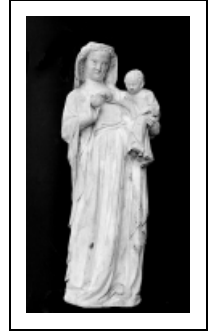

STATUE : VIERGE À L'ENFANT

Bourgogne-Franche-Comté, Jura
Ruffey-sur-Seille

Situé dans : Église paroissiale Saint-Aignan

Dossier IM39000584 réalisé en 1975 revu en
1993

Auteur(s) : Bernard Pontefract, Denise Borlée

Période(s) principale(s) : 2e moitié 14e siècle

Éléments descriptifs

Catégories : sculpture

Structures : revers sculpté

Iconographie :

Iconographie et décor : figure biblique (Vierge à l'Enfant)

figure biblique Vierge à l'Enfant