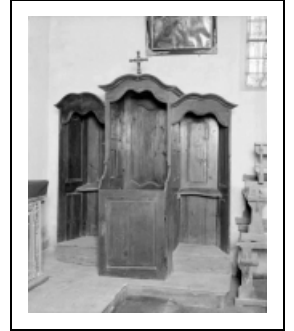

2E CONFESSIONNAL

Bourgogne-Franche-Comté, Jura
Ruffey-sur-Seille

Situé dans : Église paroissiale Saint-Aignan

Dossier IM39000581 réalisé en 1975 revu en
1993

Auteur(s) : Bernard Pontefract, Denise Borlée

Période(s) principale(s) : 19e siècle