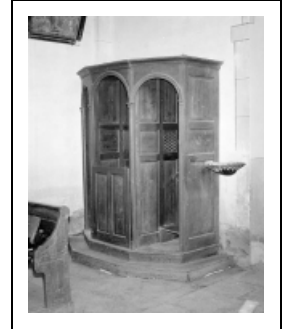

CONFESSIONNAL

Bourgogne-Franche-Comté, Jura
Relans

Situé dans : Église paroissiale Saint-Martin

Dossier IM39000564 réalisé en 1975 revu en
1993

Auteur(s) : G. Forestier, N. Jeannin, Denise
Borlée

Période(s) principale(s) : 19e siècle