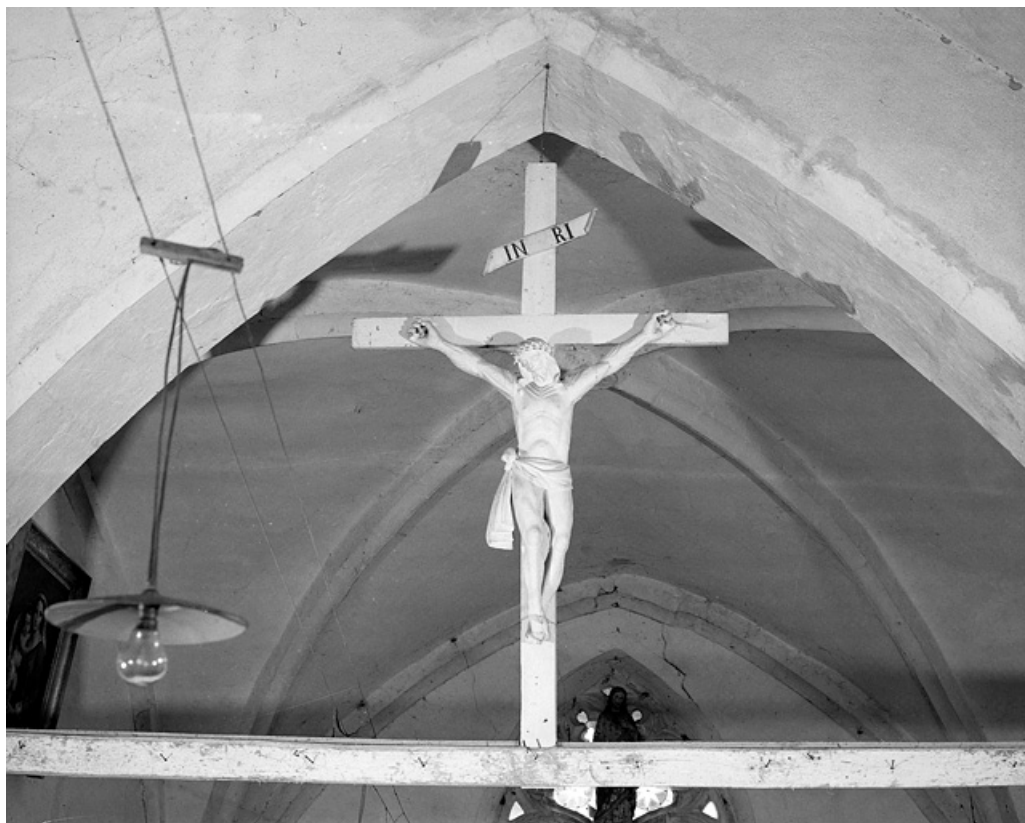

Vue d'ensemble.

39, Quintigny

N° de l'illustration : 19753900861X

Date : 1975

Auteur : Yves Sancey

Reproduction soumise à autorisation du titulaire des droits d'exploitation

© Région Bourgogne-Franche-Comté, Inventaire du patrimoine